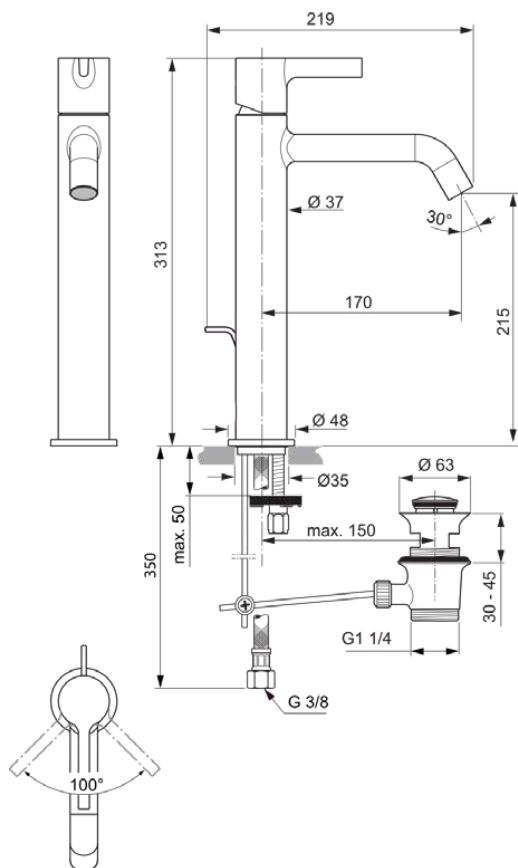

JOY | Miscelatore lavabo 48x170x313 mm con finiture cromato, senza troppopieno | EasyFix, Aeratore nascosto, EcoFlow, EPD, FirmaFlow, SmartShine

### Immagine & disegno

### Informazioni generali

Sotto categoria di prodotto	Miscelatore lavabo
Brand	Ideal Standard
Nome Collezione	JOY
Designer	Palomba Serafini Associati
Codice colore	AA
Descrizione colore	Cromato
Finitura della superficie	Brillante
Altezza (mm)	313
Larghezza (mm)	48
Lunghezza /Sporgenza (mm)	219
Metodo di fissaggio	EasyFix
Codice EAN	3800861086079
Con EPD	Sì
Peso netto (Kg)	2.02