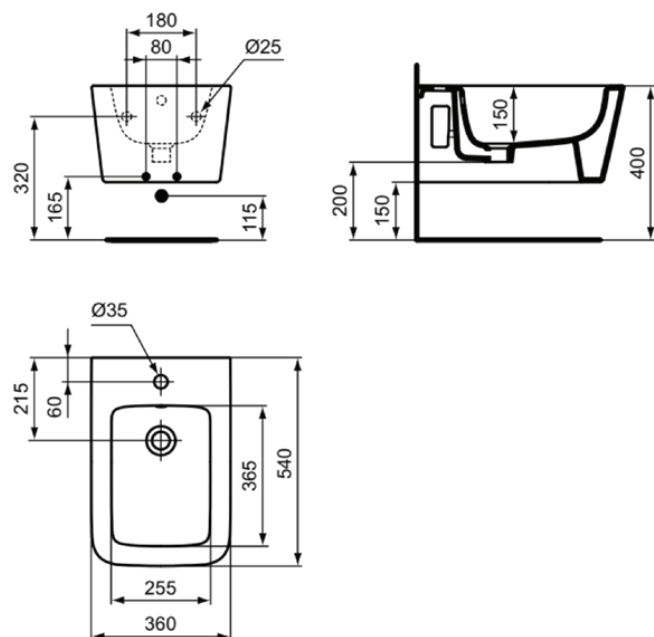

BLEND CUBE

T3687V1

BLEND CUBE | Bidet sospeso 360x540x250 mm con finiture bianco seta, 1 foro della rubinetteria, con troppopieno

Immagine & disegno

Informazioni generali

Sotto categoria di prodotto	Bidet sospeso
Brand	Ideal Standard
Nome Collezione	BLEND CUBE
Designer	Palomba Serafini Associati
Codice colore	V1
Descrizione colore	Bianco Seta
Finitura della superficie	Satinato
Altezza (mm)	250
Larghezza (mm)	360
Lunghezza /Sporgenza (mm)	540
Codice EAN	8014140477976
Peso netto (Kg)	18.50

Downloads

• BIM-UK

• BIM-IT

Standard di prodotto & certificazioni

Standard	EN 14528
Classificazione DoP	CL25

Specifiche di prodotto

Tipo di troppopieno	Rotondo
Modello disabilità	No
Con troppopieno	Si
Troppopieno visibile	Si
Con griglia di scarico	No
Possibilità di montaggio del coperchio	No
Coperchio incluso	No
Versione rialzata	No
Con piletta di scarico	No
Quantità di fori per la rubinetteria	1
Materiale	ceramica
Specifiche del materiale	Finefireclay
Tecnologia PVD	No
Tecnologia IdealPlus	No