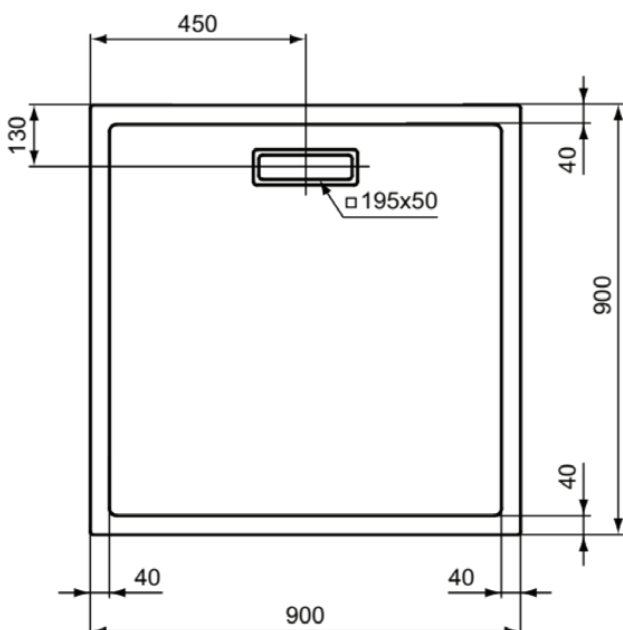

## T446701

ULTRAFLAT NEW | Piatto doccia quadrato 900x900x25 mm con finiture bianco lucido, con troppopieno | Resistente ai detersivi, Resistente alla luce, Design accessibile, 25 mm di altezza

### Informazioni generali

Sotto categoria di prodotto	Piatto doccia quadrato
Brand	Ideal Standard
Nome Collezione	ULTRAFLAT NEW
Codice colore	01
Descrizione colore	Bianco Lucido
Finitura della superficie	Brillante
Altezza (mm)	25
Larghezza (mm)	900
Lunghezza /Sporgenza (mm)	900
Codice EAN	8014140481805
Peso netto (Kg)	15.91

### Caratteristiche

Resistente ai detersivi

Resistente alla luce

Design accessibile

25 mm di altezza