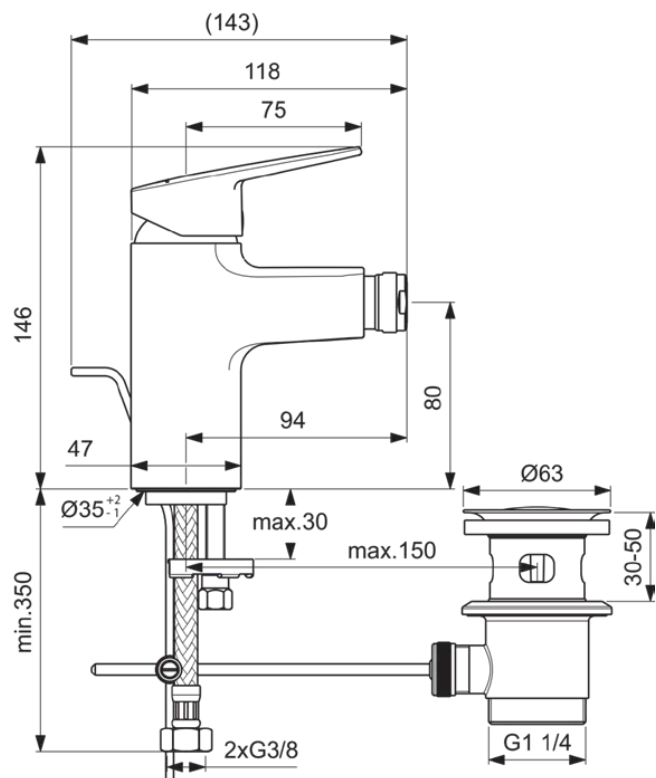

CERAPLAN

BD248AA

CERAPLAN | Miscelatore bidet 47x94x146 mm con finiture cromato, senza troppopieno | EasyFix, Certificato NF, EPD, SmartShine

Immagine & disegno

Informazioni generali

Sotto categoria di prodotto	Miscelatore bidet
Brand	Ideal Standard
Nome Collezione	CERAPLAN
Codice colore	AA
Descrizione colore	Cromato
Finitura della superficie	Brillante
Altezza (mm)	146
Larghezza (mm)	47
Lunghezza /Sporgenza (mm)	143
Metodo di fissaggio	EasyFix
Codice EAN	3800861103899
Con EPD	Sì
Peso netto (Kg)	1.51

Specifiche di prodotto

Con maniglia/e	Sì
Quantità di maniglie	1
Posizione della maniglia	top
Con doccetta estraibile	No
Con uscita	Sì
Modello bocca di erogazione	Fissato
Modello di scarico del rubinetto	Aeratore e giunto sferico
Scarico del rubinetto regolabile	No
Visibilità scarico del rubinetto	A vista
Materiale bocca di erogazione	Getto
Con rosone (i)	No
Coperchio superficie	chromium-plated
Smartshine	Sì
Con set di scarico	Sì