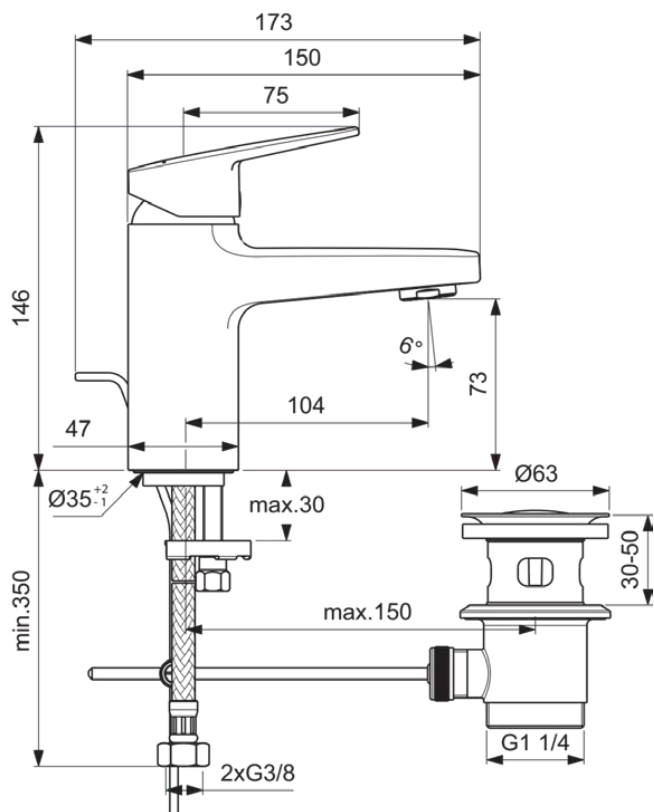

CERAPLAN

BD214AA

CERAPLAN | Miscelatore lavabo 47x104x146 mm con finiture cromato | EasyFix, Certificato NF, EPD, SmartShine

Immagine & disegno

Informazioni generali

Sotto categoria di prodotto	Miscelatore lavabo
Brand	Ideal Standard
Nome Collezione	CERAPLAN
Codice colore	AA
Descrizione colore	Cromato
Finitura della superficie	Brillante
Altezza (mm)	146
Larghezza (mm)	47
Lunghezza /Sporgenza (mm)	173
Metodo di fissaggio	EasyFix
Codice EAN	3800861103554
VVS	702061304
Con EPD	Si
Peso netto (Kg)	1.50

Con maniglia/e	Si
Quantità di maniglie	1
Posizione della maniglia	top
Con uscita	Si
Modello bocca di erogazione	Fissato
Modello di scarico del rubinetto	Aeratore
Scarico del rubinetto regolabile	No
Visibilità scarico del rubinetto	A vista
Materiale bocca di erogazione	Getto
Con rosone (i)	No
Coperchio superficie	chromium-plated
Smartshine	Si
Pressione minima di esercizio (kPa)	50