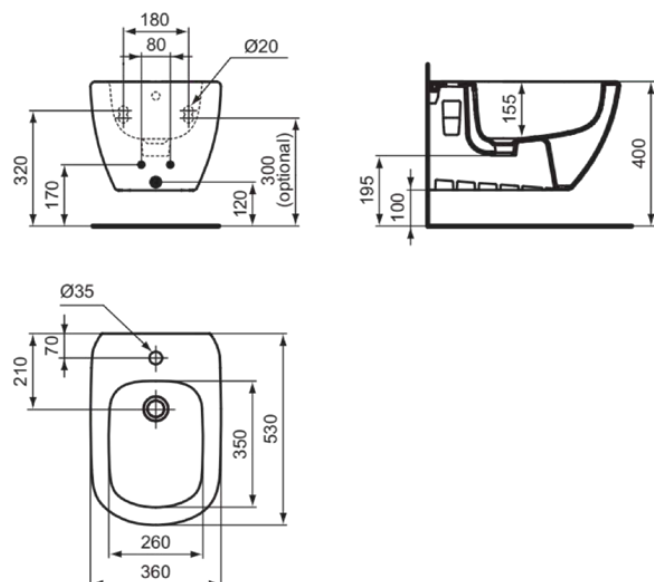

TESI

T457001

TESI | Bidet sospeso 360x530x300 mm con finiture bianco lucido, 1 foro della rubinetteria, con troppopieno

Immagine & disegno

Informazioni generali

Sotto categoria di prodotto	Bidet sospeso
Brand	Ideal Standard
Nome Collezione	TESI
Designer	Studio Levien
Codice colore	01
Descrizione colore	Bianco Lucido
Finitura della superficie	Brillante
Altezza (mm)	300
Larghezza (mm)	360
Lunghezza /Sporgenza (mm)	530
Metodo di fissaggio	Viti di fissaggio
Codice EAN	8014140482826
Peso netto (Kg)	17.52

Downloads

- EPD

Standard di prodotto & certificazioni

Standard	EN 14528
----------	----------

Specifiche di prodotto

Tipo di troppopieno	Rotondo
Modello disabilità	No
Con troppopieno	Sì
Troppopieno visibile	Sì
Possibilità di montaggio del coperchio	No
Coperchio incluso	No
Versione rialzata	No
Con piletta di scarico	No
Quantità di fori per la rubinetteria	1
Materiale	ceramica
Specifiche del materiale	Porcellana vetrosa
Tecnologia PVD	No
Tecnologia IdealPlus	No