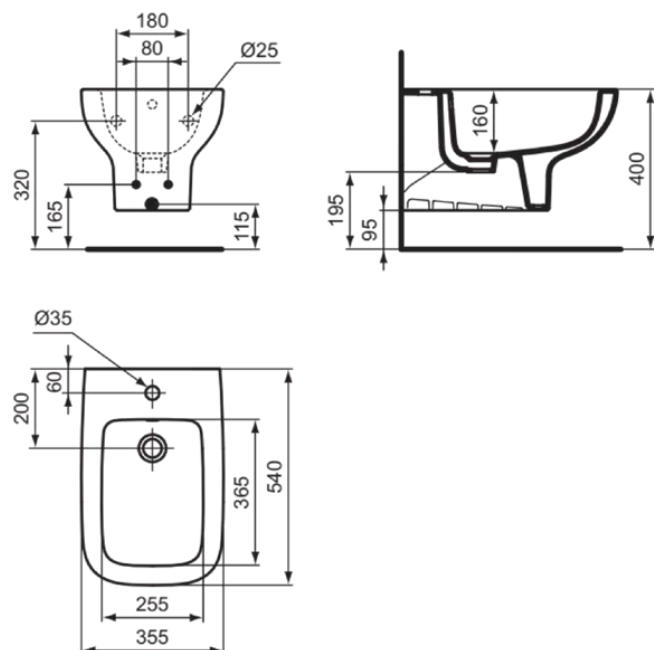

IDEAL STANDARD I.LIFE A

T452401

Ideal Standard i.life A | Bidet sospeso 355x540x305 mm con finiture bianco lucido, 1 foro della rubinetteria, con troppopieno

Immagine & disegno

Informazioni generali

Sotto categoria di prodotto	Bidet sospeso
Brand	Ideal Standard
Nome Collezione	Ideal Standard i.life A
Designer	Palomba Serafini Associati
Codice colore	01
Descrizione colore	Bianco Lucido
Finitura della superficie	Brillante
Altezza (mm)	305
Larghezza (mm)	355
Lunghezza /Sporgenza (mm)	540
Codice EAN	8014140485919
Peso netto (Kg)	18.00

Downloads

- [BIM-UK](#)
- [BIM-IT](#)
- [EPD](#)

Standard di prodotto & certificazioni

Standard	EN 14528
Classificazione DoP	CL25

Specifiche di prodotto

Tipo di troppopieno	Rotondo
Modello disabilità	No
Con troppopieno	Sì
Troppopieno visibile	Sì
Con griglia di scarico	No
Possibilità di montaggio del coperchio	No
Coperchio incluso	No
Versione rialzata	No
Con piletta di scarico	No
Quantità di fori per la rubinetteria	1
Materiale	ceramica
Specifiche del materiale	Porcellana vetrosa
Tecnologia PVD	No
Tecnologia IdealPlus	No