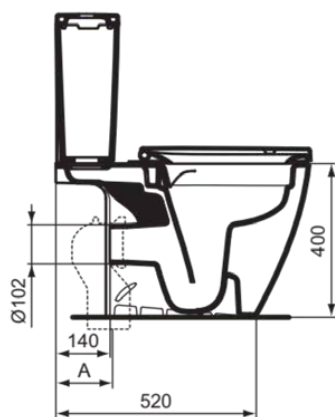

IDEAL STANDARD I.LIFE A

T472301

Ideal Standard i.life A | Cassetta vaso 365x150x390 mm con finiture bianco lucido | 4.5/3 L doppio scarico

Immagine & disegno

T002767	J324867	T002667	T682067
			
A 60 - 85	135	165 - 190	200

Informazioni generali

Sotto categoria di prodotto	Cassetta vaso
Brand	Ideal Standard
Nome Collezione	Ideal Standard i.life A
Designer	Palomba Serafini Associati
Codice colore	01
Descrizione colore	Bianco Lucido
Finitura della superficie	Brillante
Altezza (mm)	390
Larghezza (mm)	365
Lunghezza /Sporgenza (mm)	150
Metodo di fissaggio	Set di fissaggio
Codice EAN	8014140486992
Peso netto (Kg)	11.40

Caratteristiche

4.5/3 L doppio scarico

Downloads

- [BIM-UK](#)
- [Elenco delle parti di ricambio](#)
- [Istruzioni di montaggio](#)

Standard di prodotto & certificazioni

Standard	EN 997
Classificazione DoP	CL1-6/5-VR11