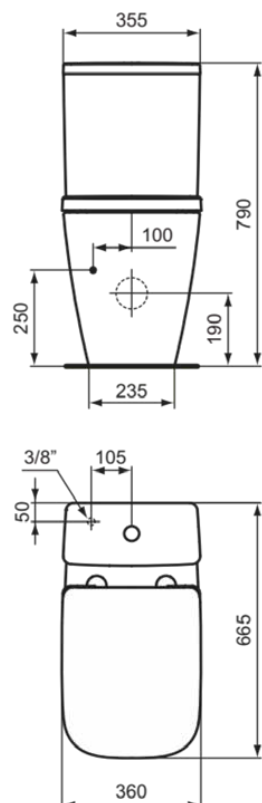

IDEAL STANDARD I.LIFE A

T472301

Ideal Standard i.life A | Cassetta vaso 365x150x390 mm con finiture bianco lucido | 4.5/3 L doppio scarico

Immagine & disegno

T002767	J324867	T002667	T682067
			
A 60 - 85	135	165 - 190	200

Informazioni generali

Sotto categoria di prodotto	Cassetta vaso
Brand	Ideal Standard
Nome Collezione	Ideal Standard i.life A
Designer	Palomba Serafini Associati
Codice colore	01
Descrizione colore	Bianco Lucido
Finitura della superficie	Brillante
Altezza (mm)	390
Larghezza (mm)	365
Lunghezza /Sporgenza (mm)	150
Metodo di fissaggio	Set di fissaggio
Codice EAN	8014140486992
Peso netto (Kg)	11.40

Caratteristiche

4.5/3 L doppio scarico

Downloads

- [BIM-UK](#)
- [Elenco delle parti di ricambio](#)
- [Istruzioni di montaggio](#)

Standard di prodotto & certificazioni

Standard	EN 997
Classificazione DoP	CL1-6/5-VR11