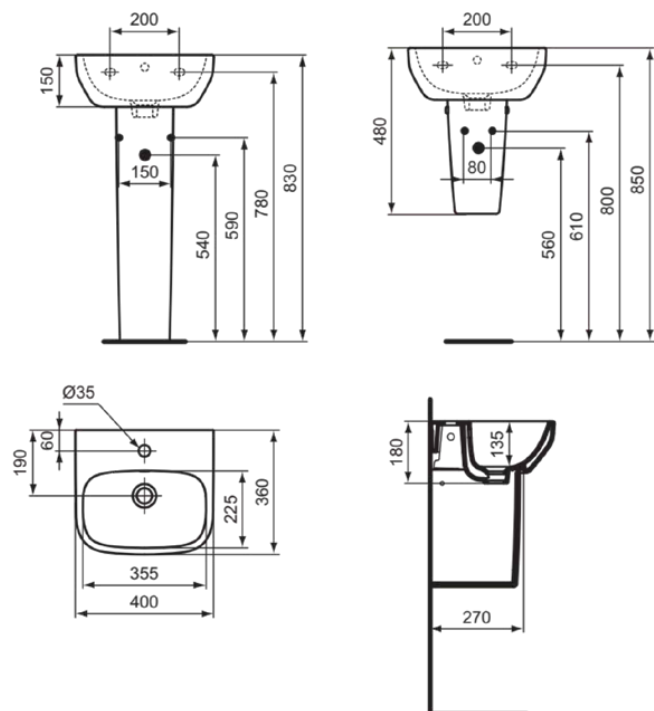

IDEAL STANDARD I.LIFE A

T451401

Ideal Standard i.life A | Lavabo 400x360x180 mm con finiture bianco lucido, 1 foro della rubinetteria, con troppopieno

Immagine & disegno

Informazioni generali

Sotto categoria di prodotto	Lavabo
Brand	Ideal Standard
Nome Collezione	Ideal Standard i.life A
Designer	Palomba Serafini Associati
Codice colore	01
Descrizione colore	Bianco Lucido
Finitura della superficie	Brillante
Altezza (mm)	180
Larghezza (mm)	400
Lunghezza /Sporgenza (mm)	360
Codice EAN	8014140485827
VVS	626411000
Peso netto (Kg)	10.60

Downloads

- [BIM-UK](#)
- [BIM-IT](#)
- [EPD](#)
- [Istruzioni di montaggio](#)

Standard di prodotto & certificazioni

Standard	EN 14688
Classificazione DoP	CL25

Specifiche di prodotto

Vassoio di supporto	Posteriore
Tipo di troppopieno	Rotondo
Modello disabilità	No
Numero di lavabi	1
A parete	Si
Con troppopieno	Si
Troppopieno visibile	Si
Numero fori rubinetteria per lavabo	1
Lato inferiore rettificato	No
Con griglia di scarico	No
Con sifone	No
Materiale	ceramica
Specifiche del materiale	Porcellana vetrosa
Posizione del foro del rubinetto	Centro
Tecnologia PVD	No
Tecnologia IdealPlus	No