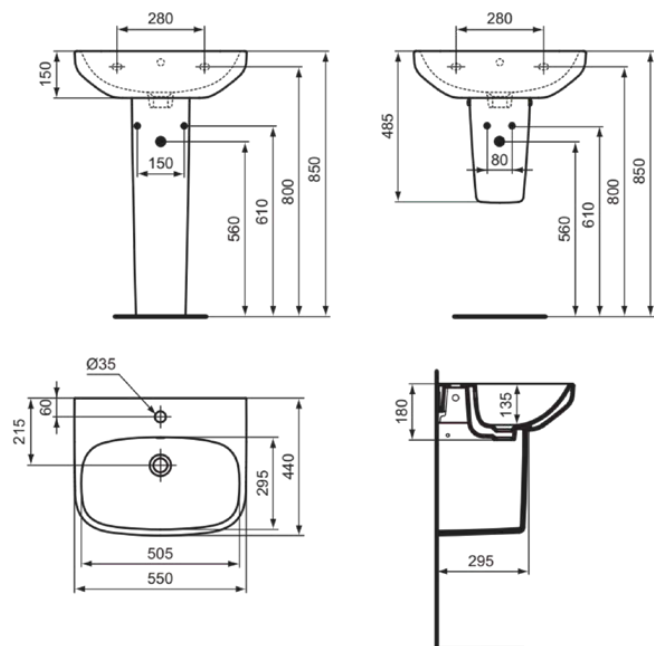

IDEAL STANDARD I.LIFE A

T451201

Ideal Standard i.life A | Lavabo 550x440x180 mm con finiture bianco lucido, 1 foro della rubinetteria, con troppopieno

Immagine & disegno

Informazioni generali

Sotto categoria di prodotto	Lavabo
Brand	Ideal Standard
Nome Collezione	Ideal Standard i.life A
Designer	Palomba Serafini Associati
Codice colore	01
Descrizione colore	Bianco Lucido
Finitura della superficie	Brillante
Altezza (mm)	180
Larghezza (mm)	550
Lunghezza /Sporgenza (mm)	440
Codice EAN	8014140485803
VVS	626413000
Peso netto (Kg)	14.88

Downloads

- [BIM-UK](#)
- [BIM-IT](#)
- [EPD](#)

Standard di prodotto & certificazioni

Standard	EN 14688
Classificazione DoP	CL25

Specifiche di prodotto

Vassoio di supporto	Posteriore
Modello disabilità	No
Numero di lavabi	1
A parete	Si
Con troppopieno	Si
Troppopieno visibile	Si
Numero fori rubinetteria per lavabo	1
Lato inferiore rettificato	No
Con griglia di scarico	No
Con sifone	No
Materiale	ceramica
Specifiche del materiale	Porcellana vetrosa
Posizione del foro del rubinetto	Centro
Tecnologia PVD	No
Tecnologia IdealPlus	No