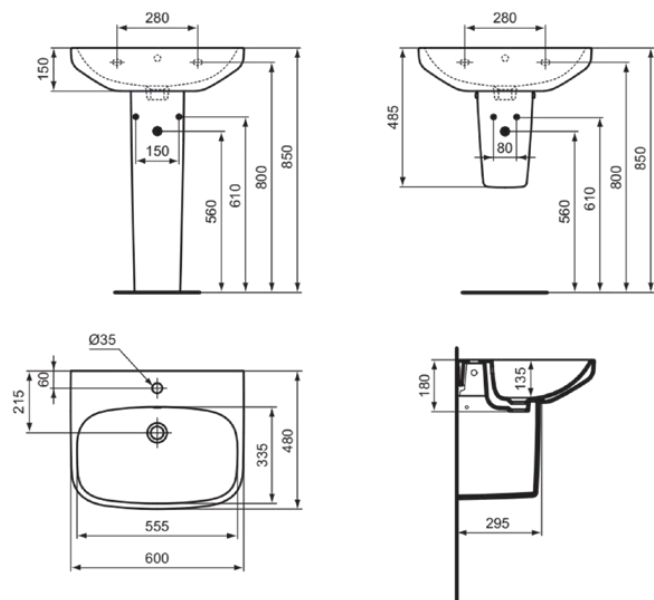

IDEAL STANDARD I.LIFE A

T451101

Ideal Standard i.life A | Lavabo 600x480x180 mm con finiture bianco lucido, 1 foro della rubinetteria, con troppopieno

Immagine & disegno

Informazioni generali

Sotto categoria di prodotto	Lavabo
Brand	Ideal Standard
Nome Collezione	Ideal Standard i.life A
Designer	Palomba Serafini Associati
Codice colore	01
Descrizione colore	Bianco Lucido
Finitura della superficie	Brillante
Altezza (mm)	180
Larghezza (mm)	600
Lunghezza /Sporgenza (mm)	480
Codice EAN	8014140485797
VVS	626414000
Peso netto (Kg)	17.10

Downloads

- [BIM-UK](#)
- [BIM-IT](#)
- [EPD](#)

Standard di prodotto & certificazioni

Standard	EN 14688
Classificazione DoP	CL25

Specifiche di prodotto

Vassoio di supporto	Posteriore
Tipo di troppopieno	Rotondo
Numero di lavabi	1
A parete	Si
Con troppopieno	Si
Troppopieno visibile	Si
Numero fori rubinetteria per lavabo	1
Lato inferiore rettificato	No
Con griglia di scarico	No
Con sifone	No
Materiale	ceramica
Specifiche del materiale	Porcellana vetrosa
Modello ad angolo	No
Modello salvaspazio	No
Posizione del foro del rubinetto	Centro
Tecnologia PVD	No
Tecnologia IdealPlus	No