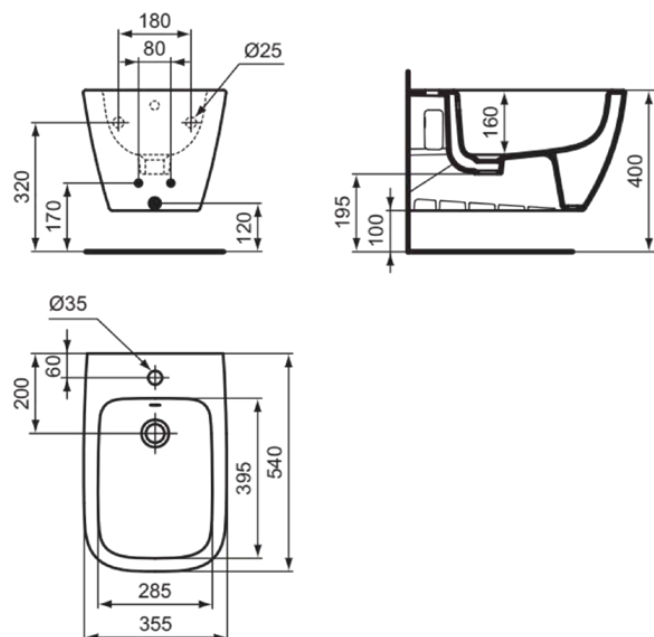

## IDEAL STANDARD I.LIFE B

## T461501

Ideal Standard i.life B | Bidet sospeso 355x540x300 mm con finiture bianco lucido, 1 foro della rubinetteria, con troppopieno

### Informazioni generali

Sotto categoria di prodotto	Bidet sospeso
Brand	Ideal Standard
Nome Collezione	Ideal Standard i.life B
Designer	Palomba Serafini Associati
Codice colore	01
Descrizione colore	Bianco Lucido
Finitura della superficie	Brillante
Altezza (mm)	300
Larghezza (mm)	355
Lunghezza /Sporgenza (mm)	540
Codice EAN	8014140486015
Peso netto (Kg)	20.40

### Specifiche di prodotto

Tipo di troppopieno	Rotondo
Modello disabilità	No
Con troppopieno	Sì
Troppopieno visibile	Sì
Con griglia di scarico	No
Possibilità di montaggio del coperchio	No
Coperchio incluso	No
Con piletta di scarico	No
Quantità di fori per la rubinetteria	1
Materiale	ceramica
Specifiche del materiale	Porcellana vetrosa
Tecnologia PVD	No
Tecnologia IdealPlus	No