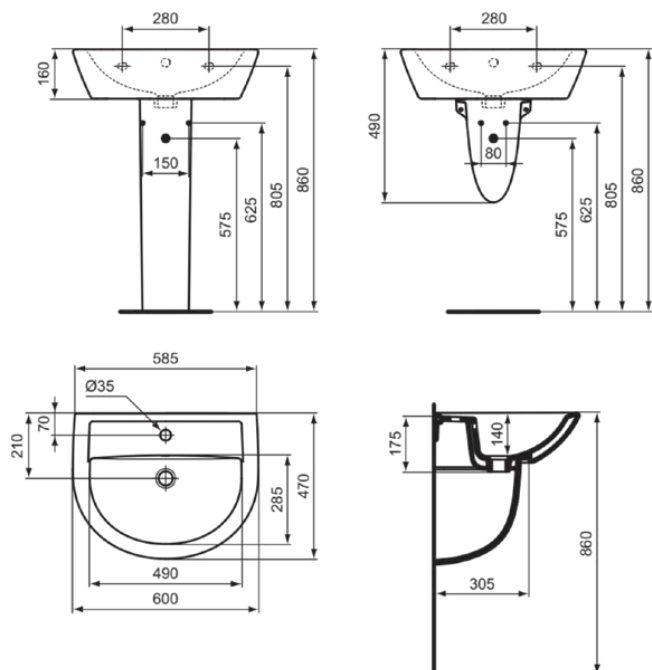

## W332301

EUROVIT | Lavabo 600x470x175 mm con finiture bianco lucido, 1 foro della rubinetteria, con troppopieno

### Informazioni generali

Sotto categoria di prodotto	Lavabo
Brand	Ideal Standard
Nome Collezione	EUROVIT
Codice colore	01
Descrizione colore	Bianco Lucido
Finitura della superficie	Brillante
Altezza (mm)	175
Larghezza (mm)	600
Lunghezza /Sporgenza (mm)	470
Codice EAN	3800828026964
VVS	626458000
Peso netto (Kg)	15.39