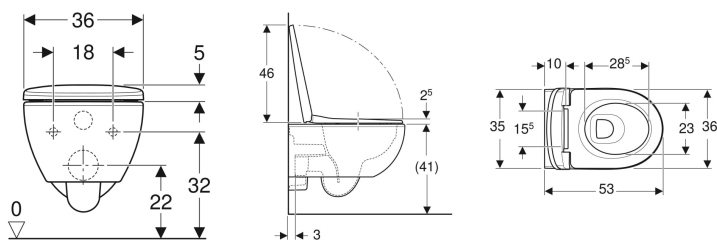

**Set vaso sospeso a cacciata Geberit Selnova, fissaggio nascosto, Rimfree, con sedile del vaso**

Figura di esempio

**Destinazioni d'uso**

- Per cassette di risciacquo da incasso
- Per passo rapido

**Proprietà**

- Sospeso
- Vaso a cacciata
- Rimfree

- Fissaggio semplice grazie al fissaggio a parete Geberit tipo EFF3 per vaso
- Risciacquo con 4,5 l
- Sedile del vaso in duroplast
- Coperchio del vaso avvolgente

**Dati tecnici**

Materiale	Vetrochina
Fastening distance	15.5 cm

**Materiale in dotazione**

- Vaso
- Sedile del vaso
- Materiale di fissaggio

No. art.	Colore / superficie	B	H	T	Cerniere sgancio rapido	Chiusura ammortizzata	Fissaggio	Materiale cerniera	
501.991.00.1	Bianco	36 cm	38 cm	53 cm	No	No	Dall'alto	Acciaio inox	Nuovo

- Per una corretta installazione del vaso si raccomanda di predisporre le barre filettate ad una distanza dalla parete finita di 11.5 cm
- Fissaggio semplice a parete Geberit tipo EFF3