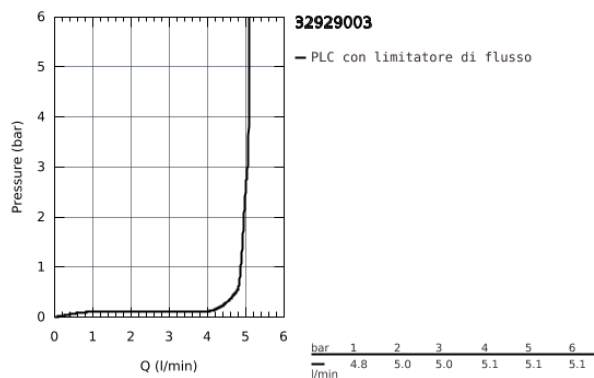

## 32 929 003 EUROSMART MISCELATORE MONOCOMANDO PER BIDET TAGLIA S

### DESCRIZIONE PRODOTTO

- Colore: cromo
- leva in metallo
- cartuccia a dischi ceramici da 28 mm con tecnologia GROHE SilkMove
- dotato di serie di limitatore di portata regolabile
- dotato di serie di limitatore di temperatura
- con tecnologia GROHE Water Saving per il risparmio idrico
- portata massima (a 3 bar): 5 l/min
- canale interno dedicato al passaggio dell'acqua piombo e nichel free
- sistema di installazione GROHE FastFixation
- con raccordo a sfera orientabile
- scarico a saltarello 1 1/4"
- con raccordi flessibili
- REFERENZA DEDICATA AL CANALE TRADIZIONALE