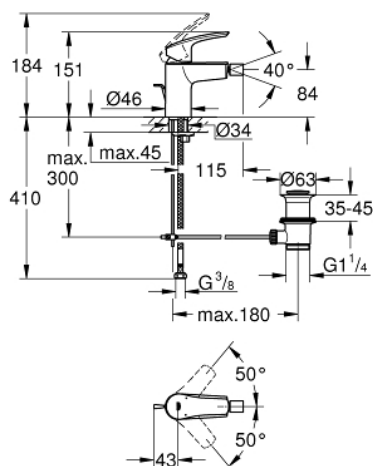

## 32 929 003 EUROSMART MISCELATORE MONOCOMANDO PER BIDET TAGLIA S

### DESCRIZIONE PRODOTTO

- Colore: cromo
- leva in metallo
- cartuccia a dischi ceramici da 28 mm con tecnologia GROHE SilkMove
- dotato di serie di limitatore di portata regolabile
- dotato di serie di limitatore di temperatura
- con tecnologia GROHE Water Saving per il risparmio idrico
- portata massima (a 3 bar): 5 l/min
- canale interno dedicato al passaggio dell'acqua piombo e nichel free
- sistema di installazione GROHE FastFixation
- con raccordo a sfera orientabile
- scarico a saltarello 1 1/4"
- con raccordi flessibili
- REFERENZA DEDICATA AL CANALE TRADIZIONALE

### PARTI DI RICAMBIO , luglio 2019 – now

- 1: Leva (Ordine n. 48548000)
  - 2: Cappuccio (Ordine n. 46116000)
  - 3: Cartuccia (Ordine n. 48518000)
  - 4: Astina saltarello (Ordine n. 65936PD0)
  - 5: Mousseur orientabile per bidet (Ordine n. 48552000)
  - 6: Gruppo di serraggio astina (Ordine n. 46645000)
  - 7: Piletta di scarico completa  
con tappo circolare,  
asta a snodo e  
raccordo con viti di  
bloccaggio (Ordine n. 28910000)
  - 7.1: Tappo (Ordine n. 07182000)
  - 7.2: Asta eccentrica (Ordine n. 07052000)
  - 8: Chiave fissa di montaggio (Ordine n. 19017000)\*
  - 9: Asta eccentrica (Ordine n. 07341000)\*
- \* Accessori speciali