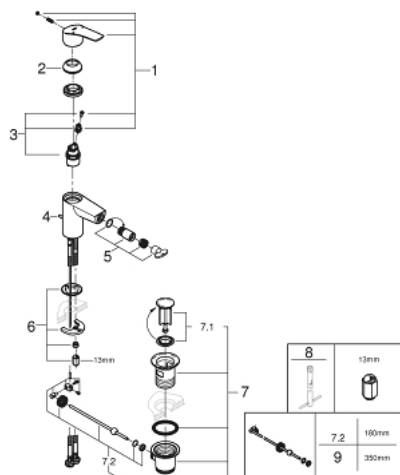

## 32 929 003 EUROSMART MISCELATORE MONOCOMANDO PER BIDET TAGLIA S

### DESCRIZIONE PRODOTTO

- Colore: cromo
- leva in metallo
- cartuccia a dischi ceramici da 28 mm con tecnologia GROHE SilkMove
- dotato di serie di limitatore di portata regolabile
- dotato di serie di limitatore di temperatura
- con tecnologia GROHE Water Saving per il risparmio idrico
- portata massima (a 3 bar): 5 l/min
- canale interno dedicato al passaggio dell'acqua piombo e nichel free
- sistema di installazione GROHE FastFixation
- con raccordo a sfera orientabile
- scarico a saltarello 1 1/4"
- con raccordi flessibili
- REFERENZA DEDICATA AL CANALE TRADIZIONALE

### PARTI DI RICAMBIO , luglio 2019 – now

- 1: Leva (Ordine n. 48548000)
  - 2: Cappuccio (Ordine n. 46116000)
  - 3: Cartuccia (Ordine n. 48518000)
  - 4: Astina saltarello (Ordine n. 65936PD0)
  - 5: Mousseur orientabile per bidet (Ordine n. 48552000)
  - 6: Gruppo di serraggio astina (Ordine n. 46645000)
  - 7: Piletta di scarico completa  
con tappo circolare,  
asta a snodo e  
raccordo con viti di  
bloccaggio (Ordine n. 28910000)
  - 7.1: Tappo (Ordine n. 07182000)
  - 7.2: Asta eccentrica (Ordine n. 07052000)
  - 8: Chiave fissa di montaggio (Ordine n. 19017000)\*
  - 9: Asta eccentrica (Ordine n. 07341000)\*
- \* Accessori speciali