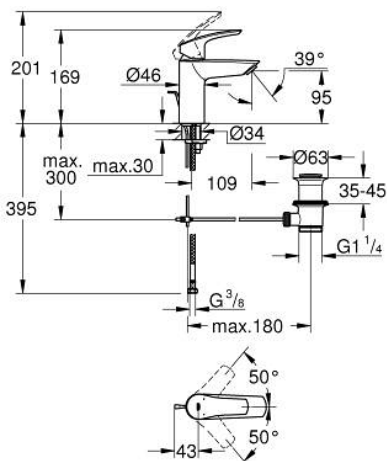

33 265 003 EUROSMART MISCELATORE MONOCOMANDO PER LAVABO TAGLIA S

DESCRIZIONE PRODOTTO

- Colore: cromo
- leva in metallo
- cartuccia a dischi ceramici da 28 mm con tecnologia GROHE SilkMove
- dotato di serie di limitatore di portata regolabile
- dotato di serie di limitatore di temperatura
- con tecnologia GROHE Water Saving per il risparmio idrico
- portata massima (a 3 bar): 5 l/min
- canale interno dedicato al passaggio dell'acqua piombo e nichel free
- sistema di installazione GROHE FastFixation
- con raccordi flessibili
- scarico a saltarello 1 1/4"
- REFERENZA DEDICATA AL CANALE TRADIZIONALE

33 265 003 **EUROSMART MISCELATORE MONOCOMANDO
PER LAVABO
TAGLIA S**

PARTI DI RICAMBIO , luglio 2019 – now

- 1: Leva (Ordine n. 48548000)
 - 2: Cappuccio (Ordine n. 46116000)
 - 3: Cartuccia (Ordine n. 48518000)
 - 4: Astina saltarello (Ordine n. 65936PD0)
 - 5: Mousseur (Ordine n. 48159000)
 - 6: Gruppo di serraggio astina (Ordine n. 46645000)
 - 7: Piletta di scarico completa
con tappo circolare,
asta a snodo e
raccordo con viti di
bloccaggio (Ordine n. 28910000)
 - 7.1: Tappo (Ordine n. 07182000)
 - 7.2: Asta eccentrica (Ordine n. 07052000)
 - 8: Chiave fissa di montaggio (Ordine n. 19017000)*
 - 9: Asta eccentrica (Ordine n. 07341000)*
- * Accessori speciali