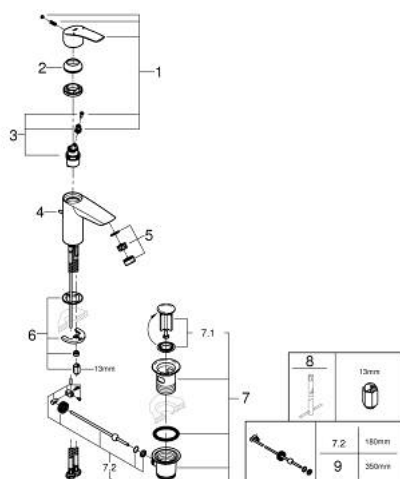

33 265 003 EUROSMART MISCELATORE MONOCOMANDO PER LAVABO TAGLIA S

DESCRIZIONE PRODOTTO

- Colore: cromo
- leva in metallo
- cartuccia a dischi ceramici da 28 mm con tecnologia GROHE SilkMove
- dotato di serie di limitatore di portata regolabile
- dotato di serie di limitatore di temperatura
- con tecnologia GROHE Water Saving per il risparmio idrico
- portata massima (a 3 bar): 5 l/min
- canale interno dedicato al passaggio dell'acqua piombo e nichel free
- sistema di installazione GROHE FastFixation
- con raccordi flessibili
- scarico a saltarello 1 1/4"
- REFERENZA DEDICATA AL CANALE TRADIZIONALE

33 265 003 **EUROSMART MISCELATORE MONOCOMANDO
PER LAVABO
TAGLIA S**

PARTI DI RICAMBIO , luglio 2019 – now

- 1: Leva (Ordine n. 48548000)
 - 2: Cappuccio (Ordine n. 46116000)
 - 3: Cartuccia (Ordine n. 48518000)
 - 4: Astina saltarello (Ordine n. 65936PD0)
 - 5: Mousseur (Ordine n. 48159000)
 - 6: Gruppo di serraggio astina (Ordine n. 46645000)
 - 7: Piletta di scarico completa
con tappo circolare,
asta a snodo e
raccordo con viti di
bloccaggio (Ordine n. 28910000)
 - 7.1: Tappo (Ordine n. 07182000)
 - 7.2: Asta eccentrica (Ordine n. 07052000)
 - 8: Chiave fissa di montaggio (Ordine n. 19017000)*
 - 9: Asta eccentrica (Ordine n. 07341000)*
- * Accessori speciali