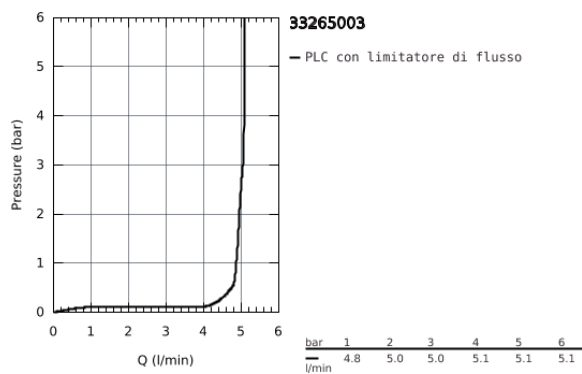

33 265 003 EUROSMART MISCELATORE MONOCOMANDO PER LAVABO TAGLIA S

DESCRIZIONE PRODOTTO

- Colore: cromo
- leva in metallo
- cartuccia a dischi ceramici da 28 mm con tecnologia GROHE SilkMove
- dotato di serie di limitatore di portata regolabile
- dotato di serie di limitatore di temperatura
- con tecnologia GROHE Water Saving per il risparmio idrico
- portata massima (a 3 bar): 5 l/min
- canale interno dedicato al passaggio dell'acqua piombo e nichel free
- sistema di installazione GROHE FastFixation
- con raccordi flessibili
- scarico a saltarello 1 1/4"
- REFERENZA DEDICATA AL CANALE TRADIZIONALE

33 265 003 **EUROSMART MISCELATORE MONOCOMANDO
PER LAVABO
TAGLIA S**

PARTI DI RICAMBIO , luglio 2019 – now

- 1: Leva (Ordine n. 48548000)
 - 2: Cappuccio (Ordine n. 46116000)
 - 3: Cartuccia (Ordine n. 48518000)
 - 4: Astina saltarello (Ordine n. 65936PD0)
 - 5: Mousseur (Ordine n. 48159000)
 - 6: Gruppo di serraggio astina (Ordine n. 46645000)
 - 7: Piletta di scarico completa
con tappo circolare,
asta a snodo e
raccordo con viti di
bloccaggio (Ordine n. 28910000)
 - 7.1: Tappo (Ordine n. 07182000)
 - 7.2: Asta eccentrica (Ordine n. 07052000)
 - 8: Chiave fissa di montaggio (Ordine n. 19017000)*
 - 9: Asta eccentrica (Ordine n. 07341000)*
- * Accessori speciali