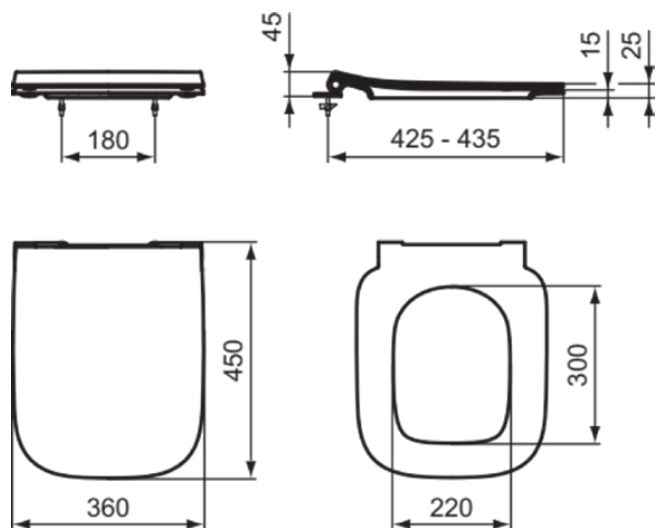

IDEAL STANDARD I.LIFE B

T500301

Ideal Standard i.life B | Sedile a sandwich 360x450x45 mm con finiture bianco lucido | Sedile a chiusura rallentata

Immagine & disegno

Informazioni generali

Sotto categoria di prodotto	Sedile a sandwich
Brand	Ideal Standard
Nome Collezione	Ideal Standard i.life B
Designer	Palomba Serafini Associati
Codice colore	01
Descrizione colore	Bianco Lucido
Finitura della superficie	Brillante
Altezza (mm)	45
Larghezza (mm)	360
Lunghezza /Sporgenza (mm)	450
Codice EAN	8014140501121
Peso netto (Kg)	2.08

Caratteristiche

Sedile a chiusura rallentata

Downloads

- [BIM-UK](#)
- [BIM-IT](#)
- [Istruzioni di montaggio](#)
- [Elenco delle parti di ricambio](#)

Specifiche di prodotto

Modello snello	Si
Opzione di sgancio rapido	Si
Con motivo/icona	No
Funzionamento di chiusura	Chiusura rallentata
Specifiche del materiale	Duroplast
Tecnologia PVD	No
Tecnologia IdealPlus	No
Posizione di fissaggio	Top
Materiale cerniere	Stainless steel
Con nicchia igienica / sedile vaso fisso	No