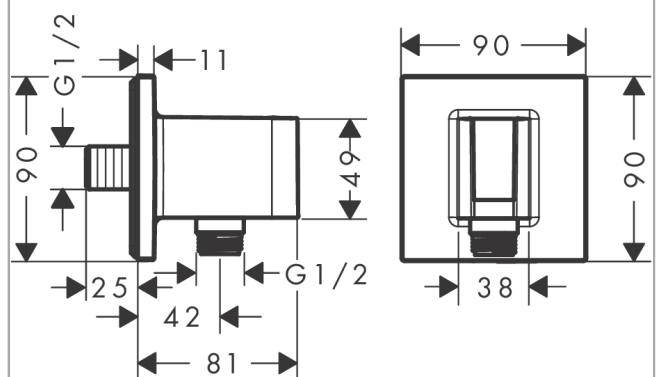

FixFit E

Uscita a muro con set porter

Finitura: **Cromo Nero Spazzolato**

Cod.art. : **26889340**

Descrizione

Caratteristiche

- composto da: uscita a muro, rosetta
- versione: alloggiamento in plastica con alimentatore dell'acqua in plastica
- posizione del fissaggio prestabilita
- per tutte le doccette hansgrohe
- materiale: plastica
- con valvola antiriflusso
- tipo di connessione: G $\frac{1}{2}$

Dettagli articolo

Prezzo escl. IVA

145,92 €

Immagine prodotto

Disegno in scala

FixFit E

Uscita a muro con set porter

Finitura: **Cromo Nero Spazzolato**

Cod.art. : **26889340**

Disegno esploso

Anno di produzione: >06/22

FixFit E

Uscita a muro con set porter

Finitura: **Cromo Nero Spazzolato** Cod.art. : **26889340**

Lista delle parti di ricambio

Anno di produzione: >06/22