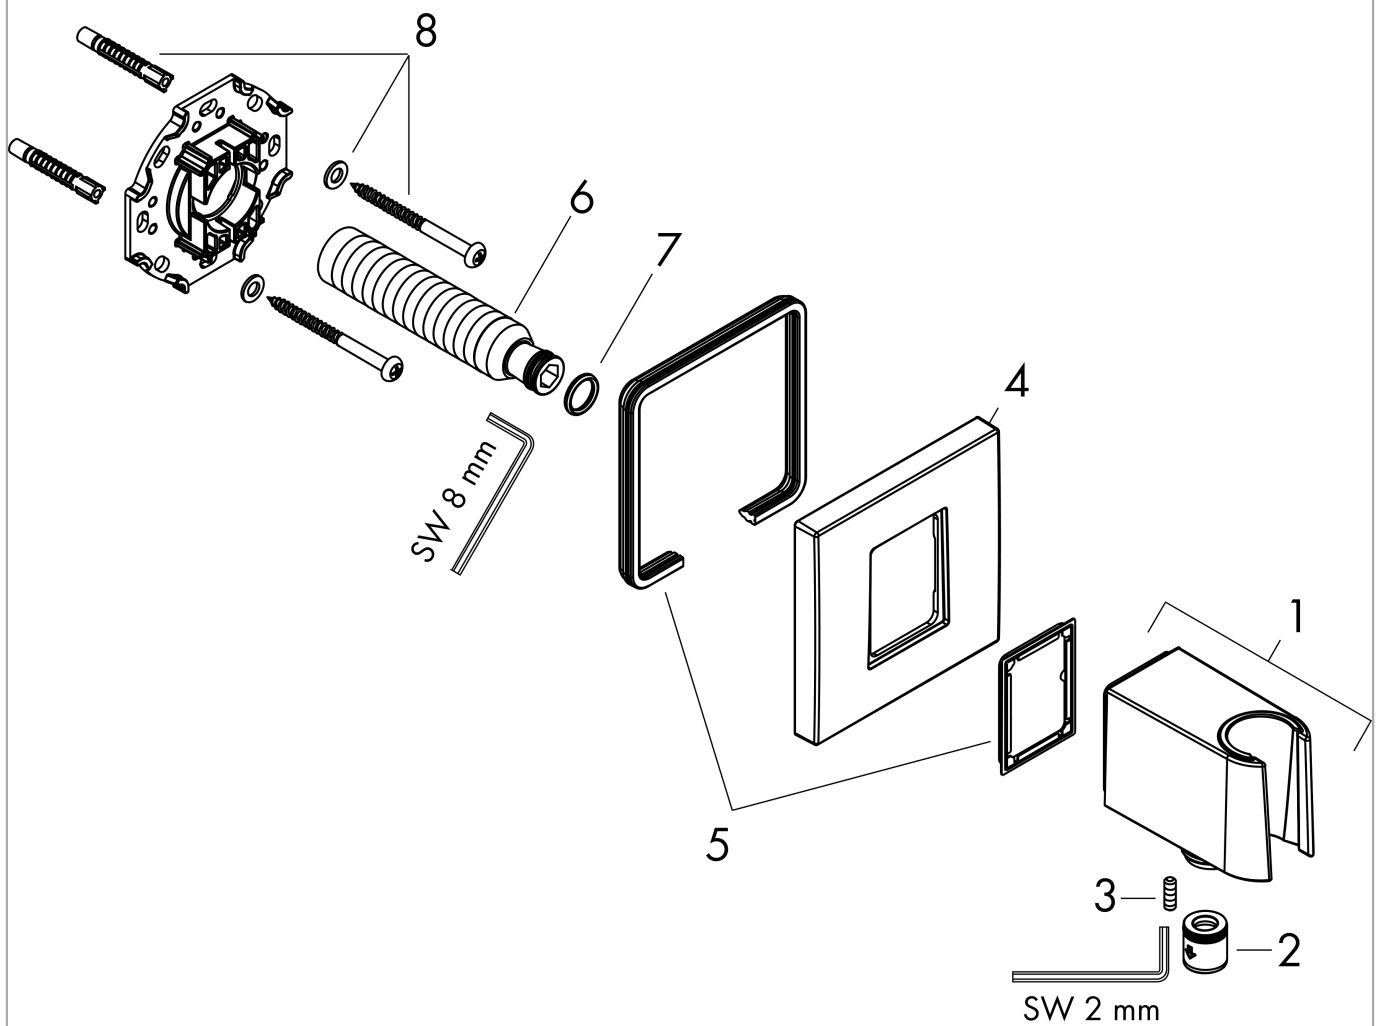

FixFit E

Uscita a muro con set porter

Finitura: **Cromo Nero Spazzolato**

Cod.art. : **26889340**

Descrizione

Caratteristiche

- composto da: uscita a muro, rosetta
- versione: alloggiamento in plastica con alimentatore dell'acqua in plastica
- posizione del fissaggio prestabilita
- per tutte le doccette hansgrohe
- materiale: plastica
- con valvola antiriflusso
- tipo di connessione: G $\frac{1}{2}$

Dettagli articolo

Prezzo escl. IVA

145,92 €

Immagine prodotto

Disegno in scala

FixFit E

Uscita a muro con set porter

Finitura: **Cromo Nero Spazzolato**

Cod.art. : **26889340**

Disegno esploso

Anno di produzione: >06/22

FixFit E

Uscita a muro con set porter

Finitura: **Cromo Nero Spazzolato** Cod.art. : **26889340**

Lista delle parti di ricambio

Anno di produzione: >06/22

| Pos. | Descrizione | Cod.art. | CP | C |
|------|-----------------------------------|----------|----------|---|
| 1 | supporto doccia compl. | 94695340 | 148,44 € | 1 |
| 2 | set di valvola antiriflusso DW 15 | 94074000 | 15,91 € | 1 |
| 3 | null | 93841000 | 9,70 € | 1 |
| 4 | guarnizione | 94694000 | 3,61 € | 1 |
| 5 | copertura | 94693340 | 118,71 € | 1 |
| 6 | raccordo a vite G½ | 98933000 | 65,64 € | 1 |
| 7 | O-Ring 11x2 | 98127000 | 3,61 € | 1 |
| 8 | set di fissaggio | 96179000 | 13,05 € | 1 |