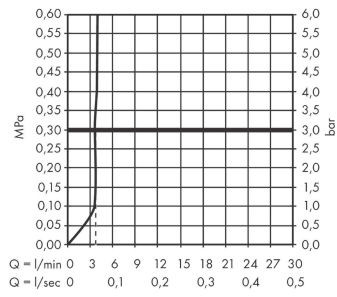

Rebris S

Miscelatore monocomando lavabo 110 CoolStart EcoSmart+ con salterello

Finitura: **Cromo** Cod.art. : **72588000**

Descrizione

Caratteristiche

- composto da: miscelatore monocomando lavabo, set di scarico
- ComfortZone: 110
- lunghezza bocca erogazione: 133 mm
- altezza bocca: 109 mm
- variante maniglia: maniglia a leva
- tipo di getto: getto normale
- portata massima a 3 bar: 4 l/min
- cartuccia in ceramica
- limitatore della temperatura regolabile
- adatto per caldaie istantanee
- salterello G 1¼
- materiale set di scarico: sintetico
- l'aeratore può essere rimosso facilmente con una moneta

Dettagli articolo

Prezzo escl. IVA

120,24 €

Tecnologia

Premi di design

Immagine prodotto

Disegno in scala

Rebris S

Miscelatore monocomando lavabo 110 CoolStart EcoSmart+ con salterello

Finitura: **Cromo** Cod.art. : **72588000**

Diagramma di flusso

Rebris S

Miscelatore monocomando lavabo 110 CoolStart EcoSmart+ con salterello