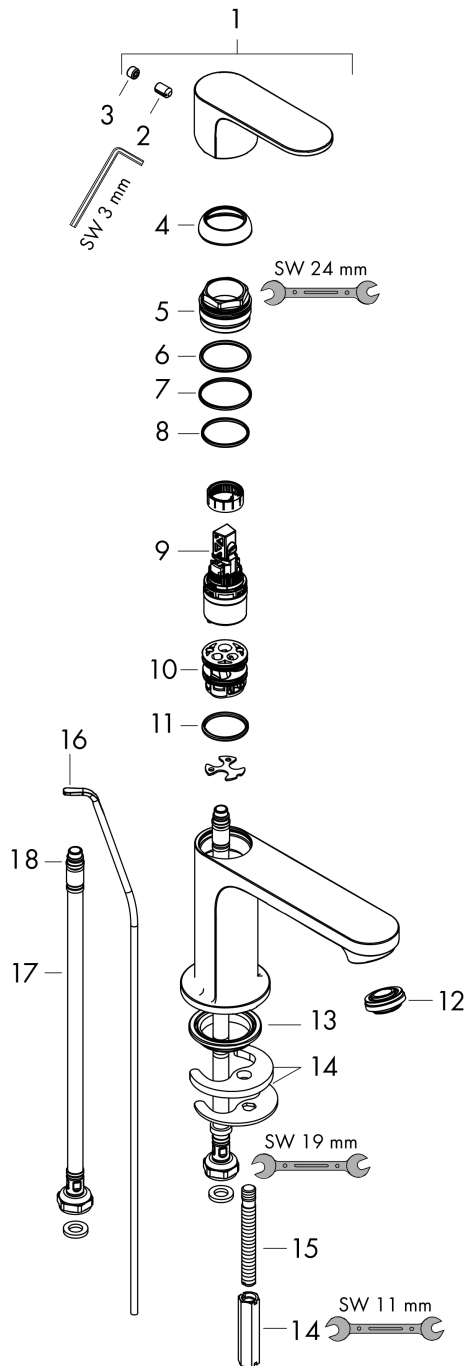

Rebris S

Miscelatore monocomando lavabo 110 CoolStart EcoSmart+ con salterello

Finitura: **Cromo** Cod.art. : **72588000**

Descrizione

Caratteristiche

- composto da: miscelatore monocomando lavabo, set di scarico
- ComfortZone: 110
- lunghezza bocca erogazione: 133 mm
- altezza bocca: 109 mm
- variante maniglia: maniglia a leva
- tipo di getto: getto normale
- portata massima a 3 bar: 4 l/min
- cartuccia in ceramica
- limitatore della temperatura regolabile
- adatto per caldaie istantanee
- salterello G 1¼
- materiale set di scarico: sintetico
- l'aeratore può essere rimosso facilmente con una moneta

Miscelatore monocomando lavabo 110 CoolStart EcoSmart+ con salterello

Finitura: **Cromo** Cod.art. : **72588000**

Diagramma di flusso

Rebris S

Miscelatore monocomando lavabo 110 CoolStart EcoSmart+ con salterello

Finitura: **Cromo** Cod.art. : **72588000**

Disegno esploso

Anno di produzione: >06/22

Rebris S**Miscelatore monocomando lavabo 110 CoolStart EcoSmart+ con salterello**Finitura: **Cromo** Cod.art. : **72588000****Lista delle parti di ricambio**

Anno di produzione: >06/22

Pos.	Descrizione	Cod.art.	CP	C
1	manopola	94644000	51,22 €	1
2	vite a perno M6x10 DIN 916	96029000	3,61 €	1
3	tappino	95704000	3,61 €	1
4	cappuccio	98863000	51,22 €	1
5	ghiera di fissaggio	98864000	41,27 €	1
6	O-Ring 24x2	98388000	3,61 €	1
7	O-Ring 27x1,5	92527000	13,05 €	1
8	O-Ring 25x1,5	98146000	3,61 €	1
9	cartuccia completa	95973001	80,93 €	1
10	adattatore per cartuccia	95975000	9,70 €	1
11	O-Ring 23x2	98398000	3,61 €	1
12	rompigetto M24x1 (4,5 l/min)	94364001	9,70 €	1
13	guarnizione Ø 42	98722000	5,97 €	1
14	set di fissaggio completo	96016000	32,32 €	1
15	vite M8 x 68	97736000	5,97 €	1
16	asta salterello	96657000	13,05 €	1
17	raccordo flessibile 450 mm M8x0,75 G3/8	97206000	32,32 €	1
18	O-Ring 6,6x1,6	93019000	3,61 €	1
a	cap scarichi	94139000	-	1