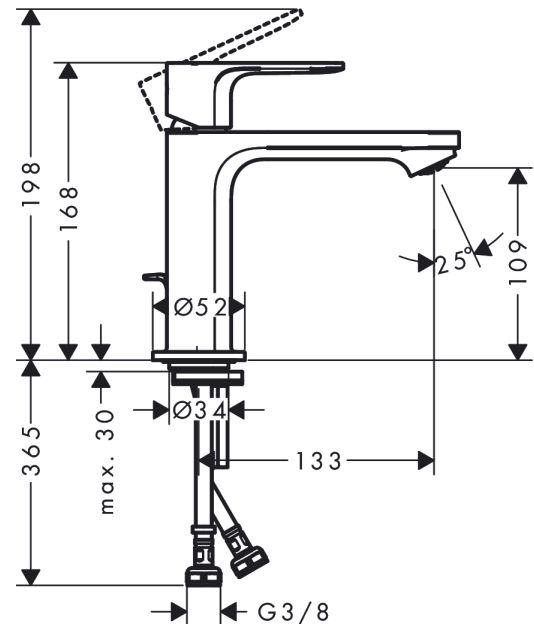

Disegno in scala