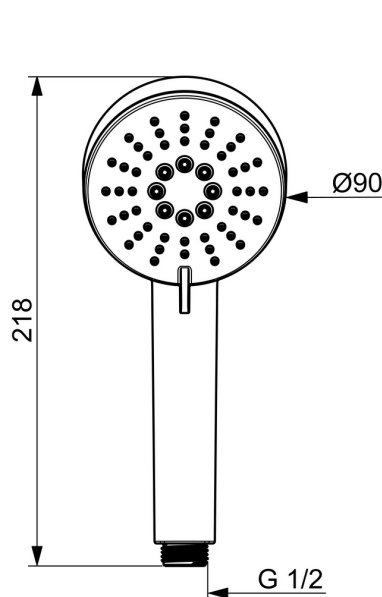

EAN: 4057304019111
static.hansa.com/55620100

- Soluzioni doccia
- Cromo
- Tecnologia di protezione anticalcare
- Normale - Getto d'acqua uniforme e morbido, Rinfrescante - Forte getto d'acqua, attiva e rinfresca il corpo, Rilassante - Getto d'acqua morbido, piacevole per tutto il corpo
- 3 getti

Dati tecnici

Caratteristiche flusso

Portata 3 bar **11.4 l/min**

Caratteristiche tecniche

Fornitura di acqua calda **max. +65°C**
 Pressione di esercizio **0.5-5 bar**
 Misura della connessione **G1/2**
 Materiale **Composite**