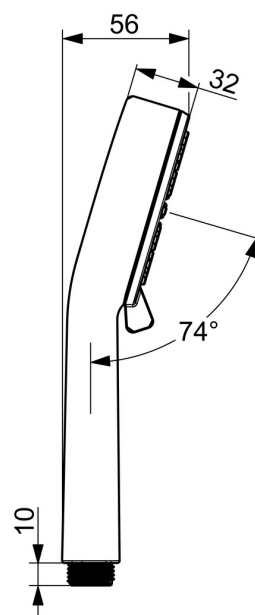

EAN: 4057304019111
static.hansa.com/55620100

- Soluzioni doccia
- Cromo
- Tecnologia di protezione anticalcare
- Normale - Getto d'acqua uniforme e morbido, Rinfrescante - Forte getto d'acqua, attiva e rinfresca il corpo, Rilassante - Getto d'acqua morbido, piacevole per tutto il corpo
- 3 getti

Dati tecnici

Caratteristiche flusso

Portata 3 bar **11.4 l/min**

Caratteristiche tecniche

Fornitura di acqua calda **max. +65°C**
 Pressione di esercizio **0.5-5 bar**
 Misura della connessione **G1/2**
 Materiale **Composite**