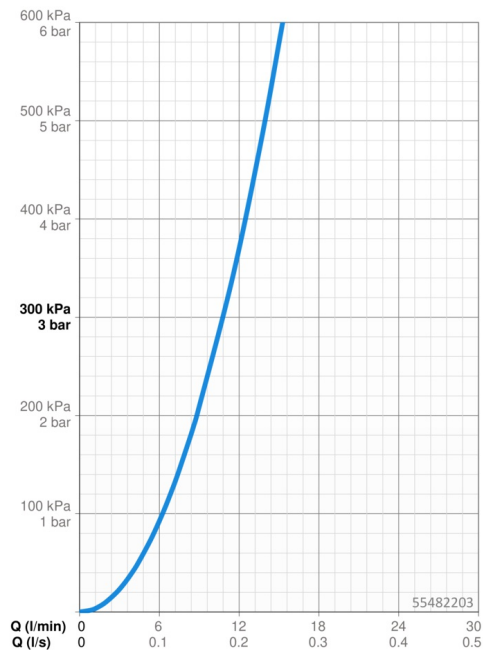

Dati tecnici

Caratteristiche flusso

Portata 3 bar **10.8 l/min**

Caratteristiche tecniche

Misura DN (dimensione nominale) **DN15**
Fornitura di acqua calda **max. +70°C**
Pressione di esercizio **0.5-10 bar**
Misura della connessione **G3/8**
Projection **223 mm**
Backflow prevention (EN1717) **AA**
Materiale **Ottone**

Norme

Standard EN **EN 817**
Classe di rumorosità **I (ISO 3822)**

Certificati/Dichiarazioni

DVGW **DW-6506DO0165**
ABP **P-IX 10075/IA**
Dichiarazione di conformità **DoC**