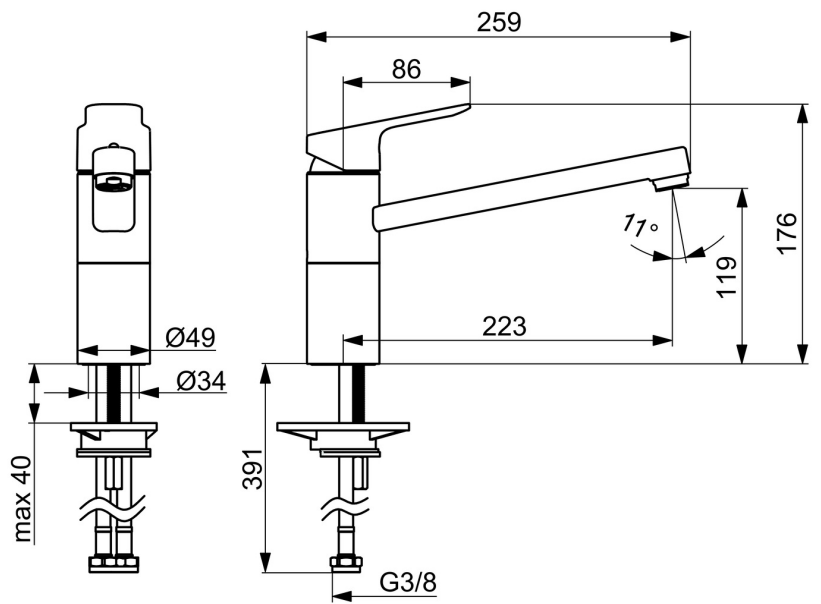

EAN: 4057304019074

static.hansa.com/55482203

- Cucina
- Monocomando
- Montaggio d'appoggio
- Cromo
- Bocca orientabile
- Rompigetto Standard
- Leva con simbolo F+C, Leva/Manopola monocomando
- Limitatore di temperatura
- Cartuccia a dischi ceramici \varnothing 35mm
- Collegamento con flessibili
- Sistema di installazione rapida

Dati tecnici

Caratteristiche flusso

Portata 3 bar **10.8 l/min**

Caratteristiche tecniche

Misura DN (dimensione nominale) **DN15**
 Fornitura di acqua calda **max. +70°C**
 Pressione di esercizio **0.5-10 bar**
 Misura della connessione **G3/8**
 Projection **223 mm**
 Backflow prevention (EN1717) **AA**
 Materiale **Ottone**

	Nome	Codice
01	Leva Cromo	1014955V
02	Cappuccio Cromo	1017136V
03	Cartuccia, 3.5 Classic	59913075
04	Aeratore, M24x1 STD HC A Cromo	59902366
05	Kit di guarnizione	1017137V
06	Set di fissaggio	1017128V