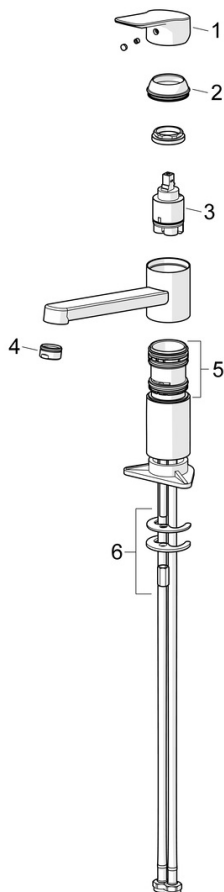

Parti di ricambio

SP55482203

	Nome	Codice
01	Leva Cromo	1014955V
02	Cappuccio Cromo	1017136V
03	Cartuccia, 3.5 Classic	59913075
04	Aeratore, M24x1 STD HC A Cromo	59902366
05	Kit di guarnizione	1017137V
06	Set di fissaggio	1017128V