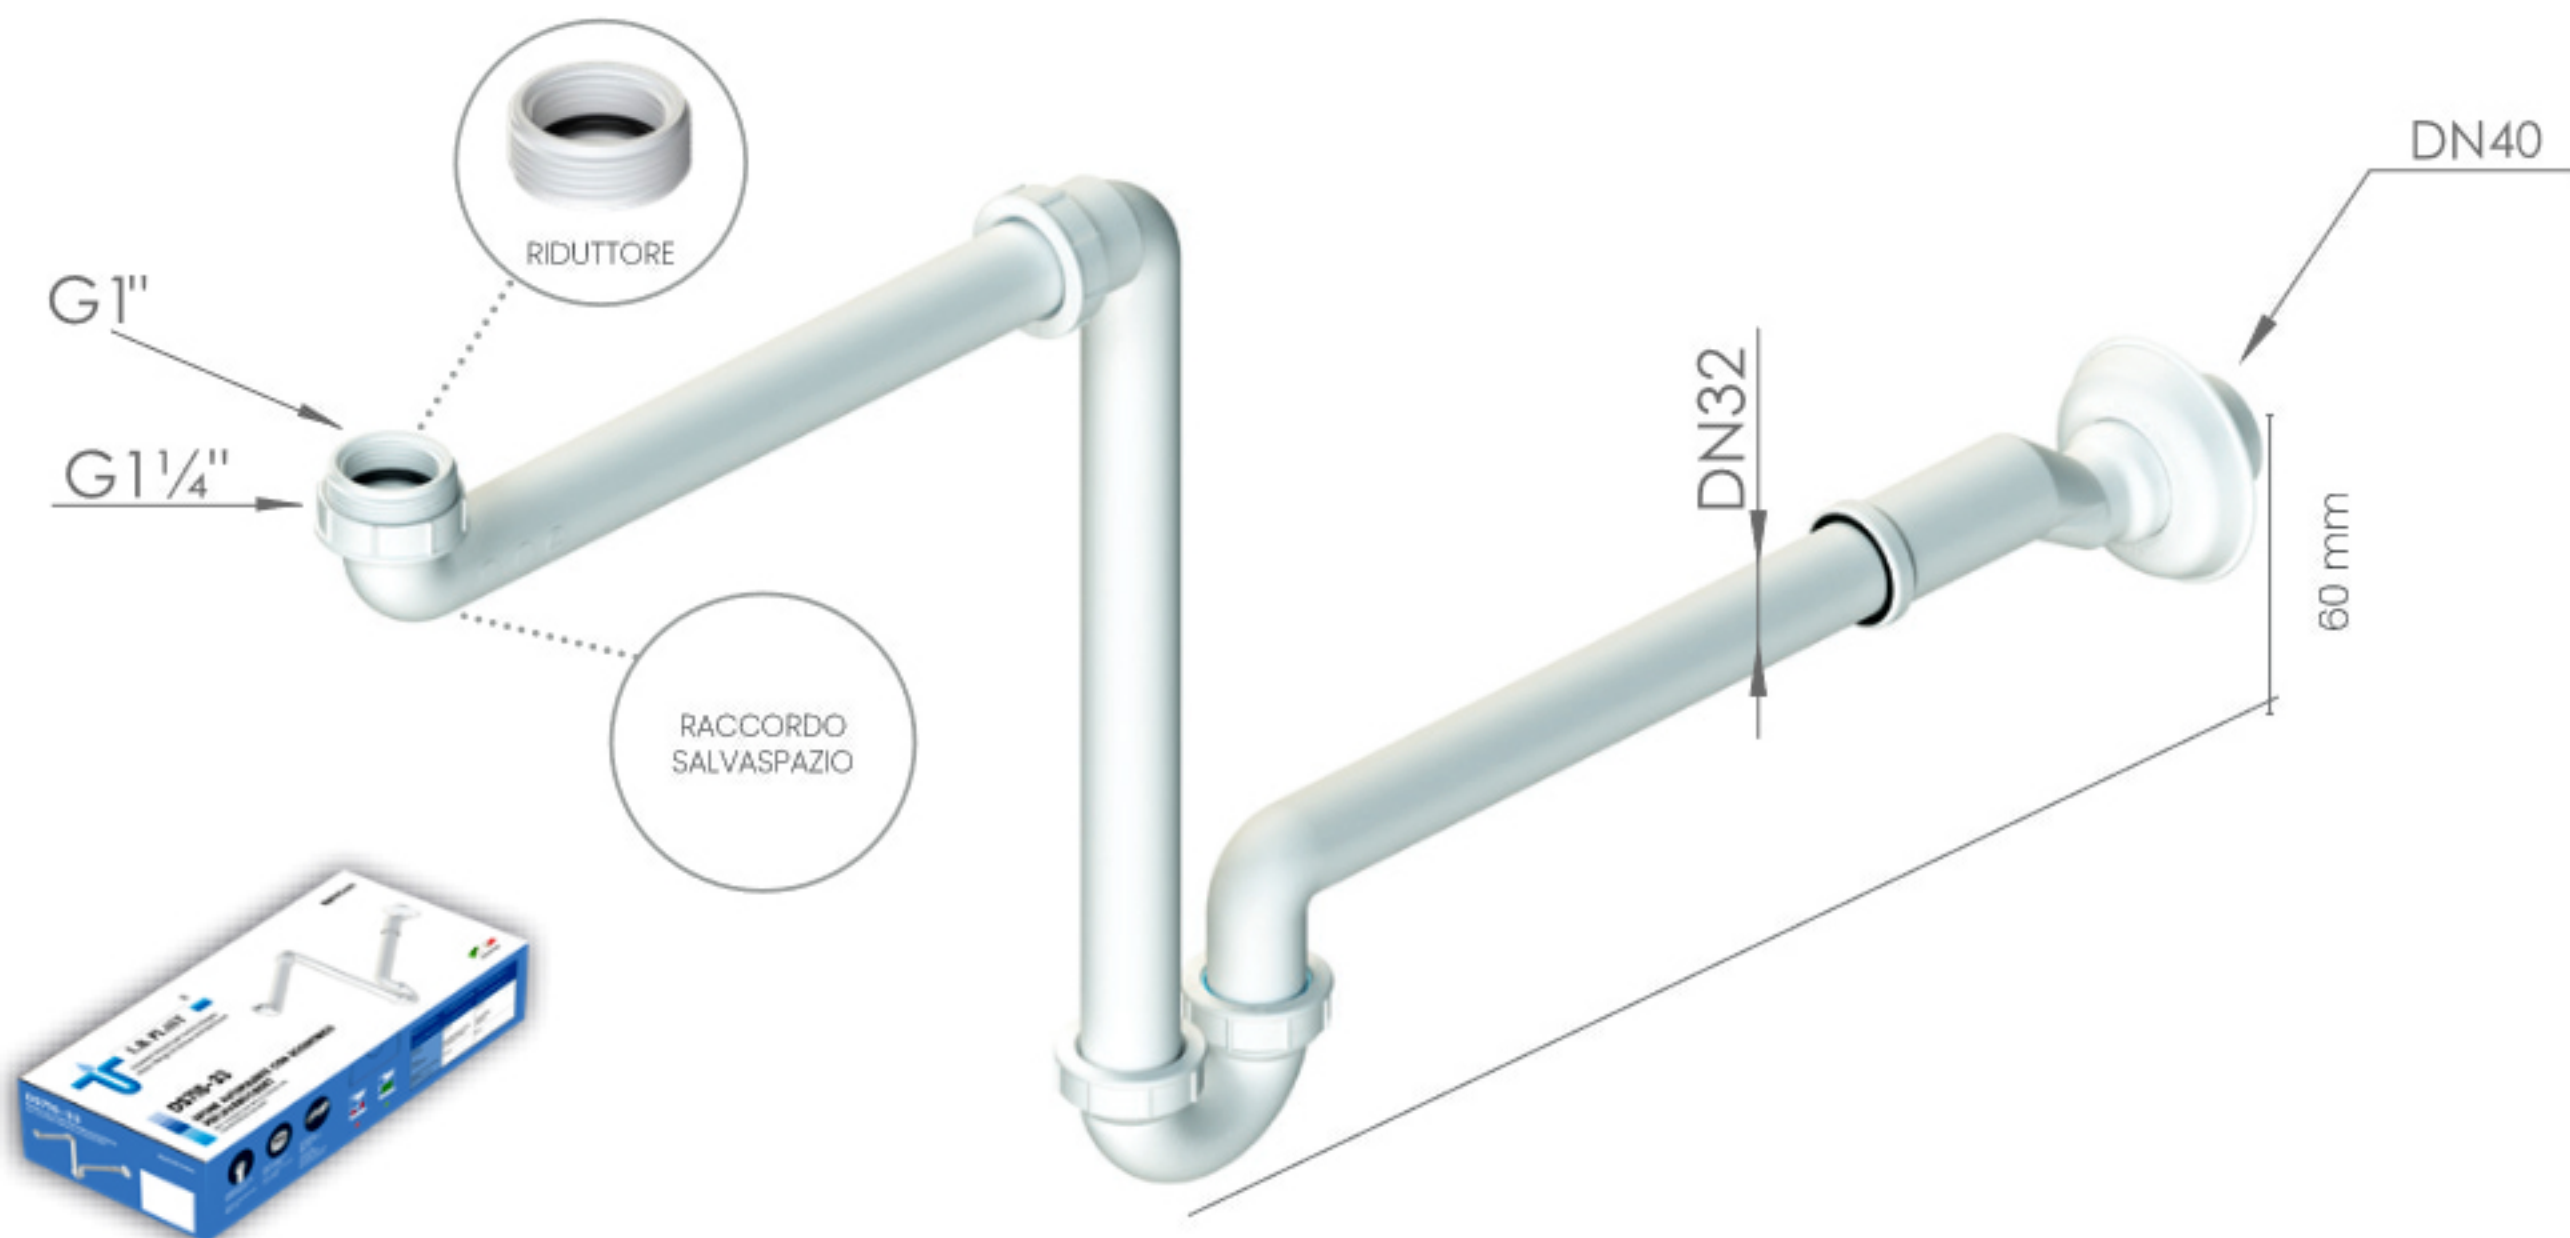

D716-33

Sifone autopulente salvaspazio con eccentrico
Per lavabo

DISPONIBILE ANCHE CONFEZIONATO IN SCATOLINA - COD. **DS716-33**