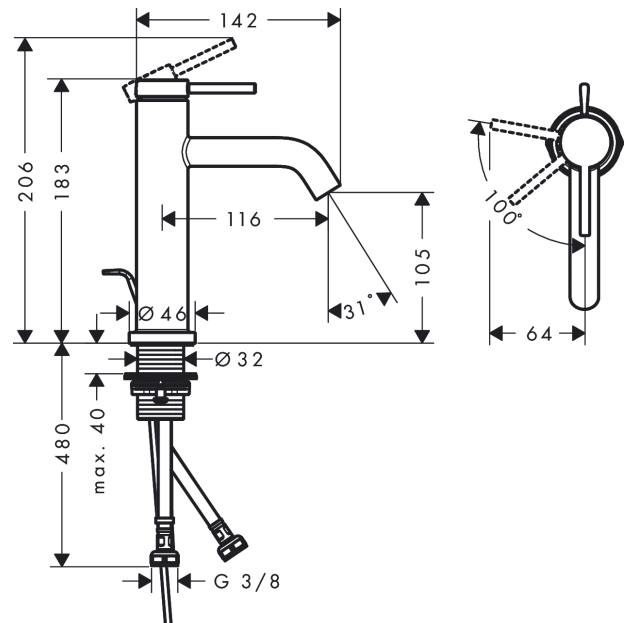

Disegno in scala