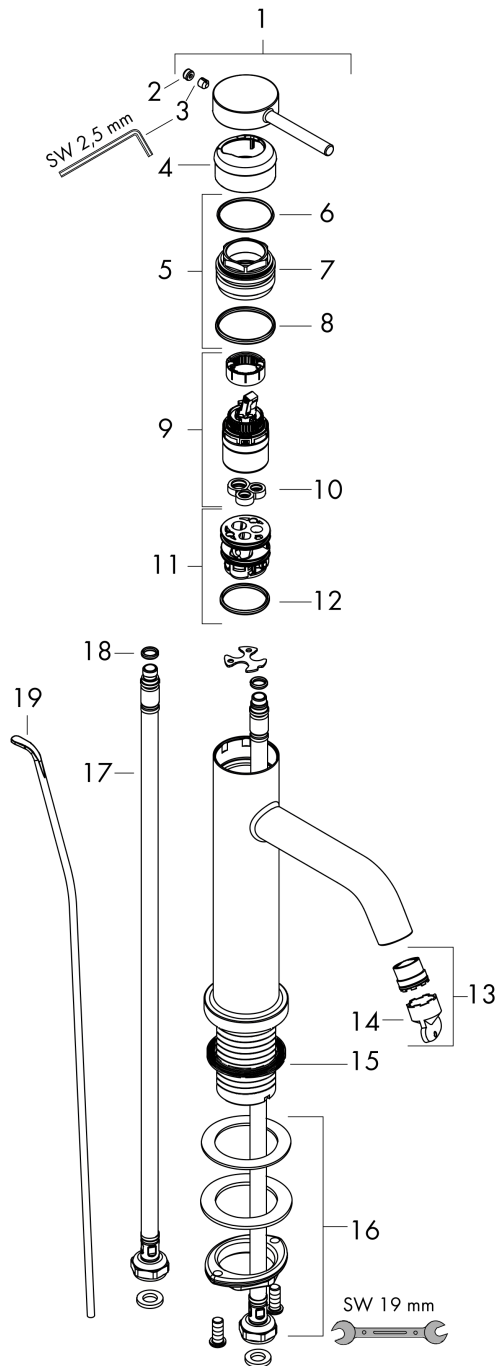

### Disegno in scala

### Diagramma di flusso

**Tecturis S**

Miscelatore monocomando lavabo 110 CoolStart EcoSmart+ con salterello

Finitura: **Cromo** Cod.art. : **73314000**

**Disegno esploso**

Anno di produzione: >06/23

### Lista delle parti di ricambio

Anno di produzione: >06/23

Pos.	Descrizione	Cod.art.	CP	C
1	manopola	94985000	51,22 €	1
2	tappino	93735460	9,70 €	1
3	vite a perno M5x5	98446000	3,61 €	1
4	copertura	94987000	21,13 €	1
5	ghiera di fissaggio	94989000	9,70 €	1
6	O-Ring 28x1,5	98421000	3,61 €	1
7	O-Ring 25x1,5	98146000	3,61 €	1
8	O-Ring 29x2	98391000	3,61 €	1
9	cartuccia completa	93760000	98,95 €	1
10	guarnizione	93383000	13,05 €	1
11	adattatore per cartuccia	95975000	9,70 €	1
12	O-Ring 23x2	98398000	3,61 €	1
13	rompigetto M16,5x1 (4,5 l/min)	92875000	32,32 €	1
14	chiave per montaggio	98987000	9,70 €	1
15	guarnizione piatta	98749000	5,97 €	1
16	set di fissaggio completo (Ø 32)	13961000	25,73 €	1
17	raccordo flessibile 600 mm M8x0,75 G3/8	96556000	25,73 €	1
18	O-Ring 6,6x1,6	93019000	3,61 €	1
19	asta salterello	96657000	13,05 €	1
a	cap scarichi	94139000	-	1