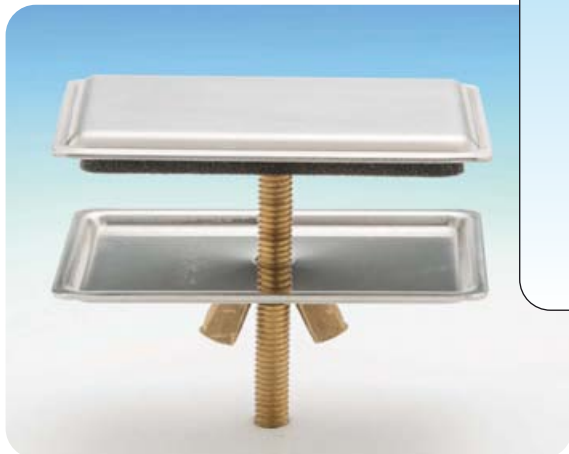

# Tappi

Plugs  
Stopfen  
Bouchons

## Tappo copriforo in acciaio inox 18/8

Stainless steel hole-plug.  
Abdeckstopfen aus Edelstahl.  
Cache-trou inox.

ART.	BOX	€
Satinato - Satin - Seidenmatt - Satiné	9.0809.01 10	6,81
Lucido - Polished - Poliert - Brillant	9.0809.04 00	7,90

## Tappo copriforo in acciaio inox 18/8

Stainless steel hole-plug.  
Abdeckstopfen aus Edelstahl.  
Cache-trou inox.

ART.	BOX	€
Satinato - Satin - Seidenmatt - Satiné	A.1428.01	10,00
Lucido - Polished - Poliert - Brillant	A.1428.02	10,00