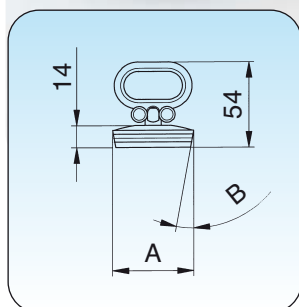

## Tappo copriforo in acciaio inox 18/8

Stainless steel hole-plug.  
Abdeckstopfen aus Edelstahl.  
Cache-trou inox.

ART.	BOX	€
Satinato - Satin - Seidenmatt - Satiné	9.0809.01 10	6,81
Lucido - Polished - Poliert - Brillant	9.0809.04 00	7,90

## Tappo copriforo in acciaio inox 18/8

Stainless steel hole-plug.  
Abdeckstopfen aus Edelstahl.  
Cache-trou inox.

ART.	BOX	€
Satinato - Satin - Seidenmatt - Satiné	A.1428.01	10,00
Lucido - Polished - Poliert - Brillant	A.1428.02	10,00