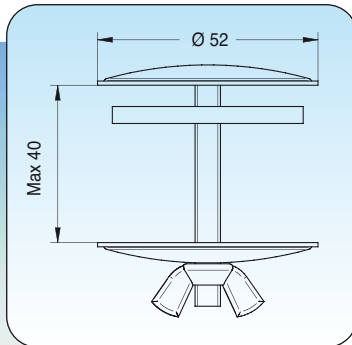

## Tappo copriforo in acciaio inox 18/8

Stainless steel hole-plug.  
Abdeckstopfen aus Edelstahl.  
Cache-trou inox.

ART.	BOX	€
Satinato - Satin - Seidenmatt - Satiné	9.0809.01 10	6,81
Lucido - Polished - Poliert - Brillant	9.0809.04 00	7,90

A	B
ø 45	10°
ø 50,5	10°
ø 52	8°

**tappomaniglia®**

Tappo maniglia.  
Ring-plug.  
Handstopfen.  
Bouchon anneau plastique.

ART.	BOX	€
	8.0645.02 10	1,79
	8.0646.06 10	1,79
	8.0646.07 10	4,31

**tappomaniglia®**