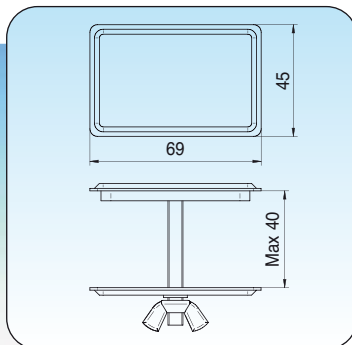

Tappo copriforo in acciaio inox 18/8

Stainless steel hole-plug.
Abdeckstopfen aus Edelstahl.
Cache-trou inox.

ART.	BOX	€
Satinato - Satin - Seidenmatt - Satiné	A.1428.01	10,00
Lucido - Polished - Poliert - Brillant	A.1428.02	10,00