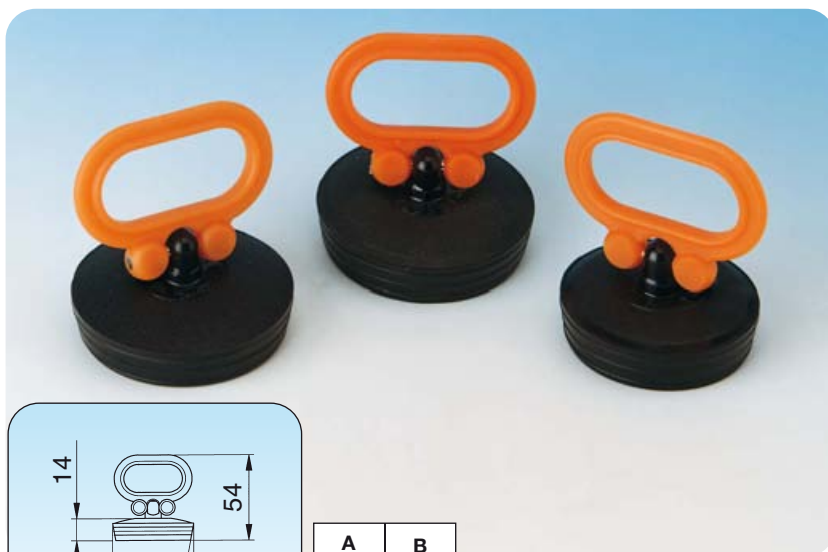

## Tappo copriforo in acciaio inox 18/8

Stainless steel hole-plug.  
Abdeckstopfen aus Edelstahl.  
Cache-trou inox.

ART.	BOX	€
Satinato - Satin - Seidenmatt - Satiné	9.0809.01 10	6,81
Lucido - Polished - Poliert - Brillant	9.0809.04 00	7,90

## Tappo copriforo in acciaio inox 18/8

Stainless steel hole-plug.  
Abdeckstopfen aus Edelstahl.  
Cache-trou inox.

ART.	BOX	€
Satinato - Satin - Seidenmatt - Satiné	A.1428.01	10,00
Lucido - Polished - Poliert - Brillant	A.1428.02	10,00

A	B
ø 45	10°
ø 50,5	10°
ø 52	8°

**tappomaniglia®**

Tappo maniglia.  
Ring-plug.  
Handstopfen.  
Bouchon anneau plastique.

ART.	BOX	€
	8.0645.02 10	1,79
	8.0646.06 10	1,79
	8.0646.07 10	4,31

**tappomaniglia®**