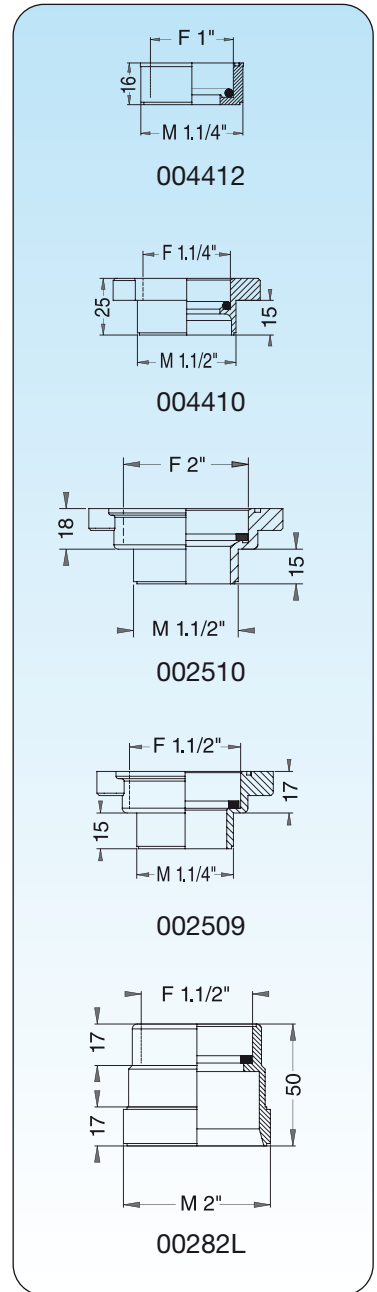

## Riduzioni filettate in P.P.

Threaded P.P. reductions.  
Gewinderinge in P.P.  
Réductions filetées en P.P.

	ART.		BOX	€
	COLOR	COLOR		
<b>004412</b> F 1" x M 1 1/4"	8.4412.01	8.4412.02	10	1,43
<b>004410</b> F 1 1/4" x M 1 1/2"	8.4410.03	8.4410.02	10	1,43
<b>00282L</b> F 1 1/2" x M 2"	8.4411.03	8.4411.02	10	4,10
<b>002509</b> F 1 1/2" x M 1 1/4"	9.0086.01	9.0086.02	10	1,29
<b>002510</b> F 2" x M 1 1/2"	8.2510.03	8.2510.01	10	3,16