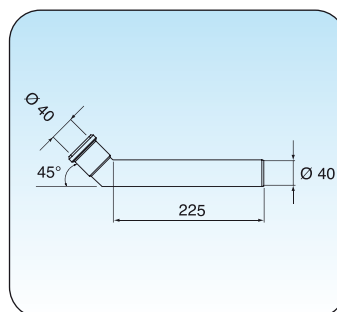

Prolunga

Extention pipe
Verlängerungsrohr
Tuyau prolongateur

jolly,

JOLLY CURVE

ART.		BOX	€
COLOR	COLOR		
002624	8.2624.03 8.2624.04	10	3,38
Ø 32 x 280 (1 1/4")			
002424	8.2424.07 8.2424.08	10	2,59
Ø 40 x 230 (1 1/2")			
002428	8.2428.01 8.2428.02	10	4,32
Ø 40 x 250 (1 1/2")			

ART.		BOX	€
COLOR	COLOR		
002631	8.2631.01 8.2631.02	10	3,09
Ø 32 x 280 (1 1/4")			
002431	8.2431.01 8.2431.02	10	3,09
Ø 40 x 280 (1 1/2")			

ART.		BOX	€
COLOR	COLOR		
002457	8.2457.01 8.2457.02		4,31
Ø 40 x 225 c/OR144			