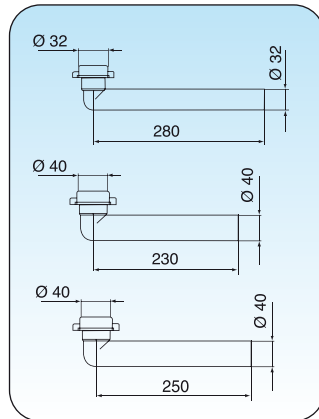

Prolunga

Extention pipe
Verlängerungsrohr
Tuyau prolongateur

jolly,

JOLLY CURVE

ART.		BOX	€
COLOR	COLOR		
002624	8.2624.03 8.2624.04	10	3,38
Ø 32 x 280 (1 1/4")			
002424	8.2424.07 8.2424.08	10	2,59
Ø 40 x 230 (1 1/2")			
002428	8.2428.01 8.2428.02	10	4,32
Ø 40 x 250 (1 1/2")			

ART.		BOX	€
COLOR	COLOR		
002631	8.2631.01 8.2631.02	10	3,09
Ø 32 x 280 (1 1/4")			
002431	8.2431.01 8.2431.02	10	3,09
Ø 40 x 280 (1 1/2")			

ART.		BOX	€
COLOR	COLOR		
002457	8.2457.01 8.2457.02		4,31
Ø 40 x 225 c/OR144			