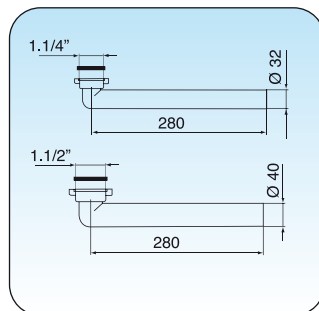

Prolunga

Extention pipe
Verlängerungsrohr
Tuyau prolongateur

jolly,

JOLLY CURVE

ART.		BOX	€
COLOR	COLOR		
002624	8.2624.03 8.2624.04	10	3,38
Ø 32 x 280 (1 1/4")			
002424	8.2424.07 8.2424.08	10	2,59
Ø 40 x 230 (1 1/2")			
002428	8.2428.01 8.2428.02	10	4,32
Ø 40 x 250 (1 1/2")			

ART.		BOX	€
COLOR	COLOR		
002631	8.2631.01 8.2631.02	10	3,09
Ø 32 x 280 (1 1/4")			
002431	8.2431.01 8.2431.02	10	3,09
Ø 40 x 280 (1 1/2")			

ART.		BOX	€
COLOR	COLOR		
002457	8.2457.01 8.2457.02		4,31
Ø 40 x 225 c/OR144			