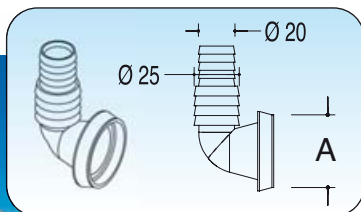

Spare Parts.  
Ersatzteile.  
Pièces détachées.

002715 (1")  
002615 (1¼")  
002415 (1½")  
005515 (2")

## Dado

Nut.  
Mutter.  
Écrou.

A	ART.		BOX	€
	COLOR	COLOR		
1"	8.2715.02	8.2715.01	10	1,63
1¼"	8.2615.01	8.2615.02	10	0,95
1½"	8.2415.01	8.2415.02	10	0,95
2"		8.5515.02	10	1,75

## Kit portagomma Ø32 - Ø40 (per tubi Ø20 - Ø25)

Hose connection kit Ø32 - Ø40 for pipe Ø20 - Ø25.  
Schlauchanschluß Ø32 - Ø40 für Rohr Ø20 - Ø25.  
Prise raccord Ø32 - Ø40 pour tube Ø20 - Ø25.

	ART.	BOX	€
	COLOR		
Ø32	8.3220.02	10	4,60
Ø40	8.4420.02	10	4,60

## Portagomma Ø25 - Ø32 - Ø40 (per tubi Ø20 - Ø25)

Vertical hose connection Ø25 - Ø32 - Ø40 for pipe Ø20 - Ø25.  
Gerader Schlauchanschluß Ø25 - Ø32 - Ø40 für Rohr Ø20 - Ø25.  
Prise raccord droite Ø25 - Ø32 - Ø40 pour tube Ø20 - Ø25.