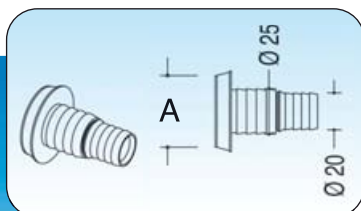

Spare Parts.  
Ersatzteile.  
Pièces détachées.

002715 (1")  
002615 (1¼")  
002415 (1½")  
005515 (2")

## Dado

Nut.  
Mutter.  
Écrou.

A	ART.		BOX	€
	COLOR	COLOR		
1"	8.2715.02	8.2715.01	10	1,63
1¼"	8.2615.01	8.2615.02	10	0,95
1½"	8.2415.01	8.2415.02	10	0,95
2"		8.5515.02	10	1,75

## Kit portagomma Ø32 - Ø40 (per tubi Ø20 - Ø25)

Hose connection kit Ø32 - Ø40 for pipe Ø20 - Ø25.  
Schlauchanschluß Ø32 - Ø40 für Rohr Ø20 - Ø25.  
Prise raccord Ø32 - Ø40 pour tube Ø20 - Ø25.

	ART.	BOX	€
	COLOR		
Ø32	8.3220.02	10	4,60
Ø40	8.4420.02	10	4,60