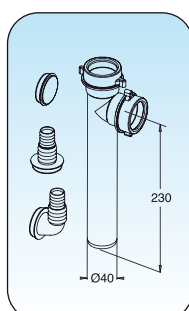

Raccordi per lavastoviglie e lavatrici Ø 20 - 25, completi di guarnizioni, dadi e portagomma

Fittings for dish-washer and washing-machine Ø 20 - 25. Gaskets, nuts and hose connector included
 Anschlüsse für Waschmaschinen und Geschirrspüler Ø 20-25. Dichtungen, Mutter und Schlauchanschlussnippel inklusiv
 Raccords pour lave-vaisselles et machine à laver Ø 20-25. Joints, écrous et raccord cannelé inclus

POLYPROPYLENE (P.P.) - Ø 32 mm

Art. /8

Raccordo 2 vie.
 2-way fitting.
 Anschlussrohr zweiweg.
 Raccord 2 sorties.

ART.		BOX	€
COLOR	COLOR		
8.2643.02	8.2643.04	10	4,31

POLYPROPYLENE (P.P.) - Ø 40 mm

Art. /5

Raccordo 3 vie.
 3-way fitting.
 Anschlussrohr dreiweg.
 Raccord 3 sorties.

ART.		BOX	€
COLOR	COLOR		
8.2408.03	8.2408.04	10	4,60

Art. /7

Raccordo 2 vie.
 2-way fitting.
 Anschlussrohr zweiweg.
 Raccord 2 sorties.

ART.		BOX	€
COLOR	COLOR		
8.2404.03	8.2404.04	10	4,31

Art. /8

Raccordo 2 vie.
 2-way fitting.
 Anschlussrohr zweiweg.
 Raccord 2 sorties.

ART.		BOX	€
COLOR	COLOR		
8.2429.04	8.2429.05	10	4,31