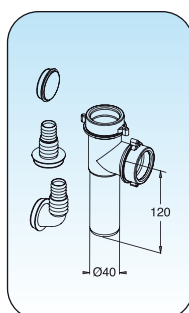

Raccordi per lavastoviglie e lavatrici Ø 20 - 25, completi di guarnizioni, dadi e portagomma

Fittings for dish-washer and washing-machine Ø 20 - 25. Gaskets, nuts and hose connector included
 Anschlüsse für Waschmaschinen und Geschirrspüler Ø 20-25. Dichtungen, Mutter und Schlauchanschlussnippel inklusiv
 Raccords pour lave-vaisselles et machine à laver Ø 20-25. Joints, écrous et raccord cannelé inclus

POLYPROPYLENE (P.P.) - Ø 32 mm

Art. /8

Raccordo 2 vie.
 2-way fitting.
 Anschlussrohr zweiweg.
 Raccord 2 sorties.

ART.		BOX	€
COLOR	COLOR		
8.2643.02	8.2643.04	10	4,31

POLYPROPYLENE (P.P.) - Ø 40 mm

Art. /5

Raccordo 3 vie.
 3-way fitting.
 Anschlussrohr dreiweg.
 Raccord 3 sorties.

ART.		BOX	€
COLOR	COLOR		
8.2408.03	8.2408.04	10	4,60

Art. /7

Raccordo 2 vie.
 2-way fitting.
 Anschlussrohr zweiweg.
 Raccord 2 sorties.