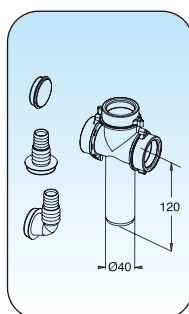

Raccordi per lavastoviglie e lavatrici Ø 20 - 25, completi di guarnizioni, dadi e portagomma

Fittings for dish-washer and washing-machine Ø 20 - 25. Gaskets, nuts and hose connector included
 Anschlüsse für Waschmaschinen und Geschirrspüler Ø 20-25. Dichtungen, Mutter und Schlauchanschlussnippel inklusiv
 Raccords pour lave-vaisselles et machine à laver Ø 20-25. Joints, écrous et raccord cannelé inclus

POLYPROPYLENE (P.P.) - Ø 32 mm

Art. /8

Raccordo 2 vie.
 2-way fitting.
 Anschlussrohr zweiweg.
 Raccord 2 sorties.

ART.		BOX	€
COLOR	COLOR		
8.2643.02	8.2643.04	10	4,31

POLYPROPYLENE (P.P.) - Ø 40 mm

Art. /5

Raccordo 3 vie.
 3-way fitting.
 Anschlussrohr dreiweg.
 Raccord 3 sorties.

ART.		BOX	€
COLOR	COLOR		
8.2408.03	8.2408.04	10	4,60

Art. /7

Raccordo 2 vie.
 2-way fitting.
 Anschlussrohr zweiweg.
 Raccord 2 sorties.