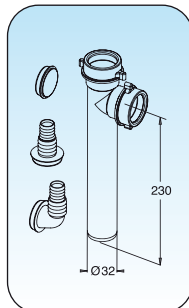

Raccordi per lavastoviglie e lavatrici Ø 20 - 25, completi di guarnizioni, dadi e portagomma

Fittings for dish-washer and washing-machine Ø 20 - 25. Gaskets, nuts and hose connector included
 Anschlüsse für Waschmaschinen und Geschirrspüler Ø 20-25. Dichtungen, Mutter und Schlauchanschlussnippel inklusiv
 Raccords pour lave-vaisselles et machine à laver Ø 20-25. Joints, écrous et raccord cannelé inclus

POLYPROPYLENE (P.P.) - Ø 32 mm

Art. /8

Raccordo 2 vie.
 2-way fitting.
 Anschlussrohr zweiweg.
 Raccord 2 sorties.

ART.		BOX	€
COLOR	COLOR		
8.2643.02	8.2643.04	10	4,31

POLYPROPYLENE (P.P.) - Ø 40 mm

Art. /5

Raccordo 3 vie.
 3-way fitting.
 Anschlussrohr dreiweg.
 Raccord 3 sorties.

ART.		BOX	€
COLOR	COLOR		
8.2408.03	8.2408.04	10	4,60

Art. /7

Raccordo 2 vie.
 2-way fitting.
 Anschlussrohr zweiweg.
 Raccord 2 sorties.

ART.		BOX	€
COLOR	COLOR		
8.2404.03	8.2404.04	10	4,31

Art. /8

Raccordo 2 vie.
 2-way fitting.
 Anschlussrohr zweiweg.
 Raccord 2 sorties.

ART.		BOX	€
COLOR	COLOR		
8.2429.04	8.2429.05	10	4,31