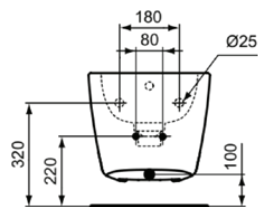

DEA

T509801

DEA | Bidet sospeso 365x550x325 mm con finiture bianco lucido, 1 foro della rubinetteria, con troppopieno

Immagine & disegno

Informazioni generali

| | |
|-----------------------------|----------------|
| Sotto categoria di prodotto | Bidet sospeso |
| Brand | Ideal Standard |
| Nome Collezione | DEA |
| Codice colore | 01 |
| Descrizione colore | Bianco Lucido |
| Finitura della superficie | Brillante |
| Altezza (mm) | 325 |
| Larghezza (mm) | 365 |
| Lunghezza /Sporgenza (mm) | 550 |
| Codice EAN | 8014140407195 |
| Peso netto (Kg) | 20.20 |

| | |
|--|--------------------|
| Tipo di troppopieno | Rotondo |
| Modello disabilità | No |
| Con troppopieno | Sì |
| Troppopieno visibile | Sì |
| Con griglia di scarico | No |
| Possibilità di montaggio del coperchio | No |
| Coperchio incluso | No |
| Versione rialzata | No |
| Con piletta di scarico | Sì |
| Quantità di fori per la rubinetteria | 1 |
| Materiale | ceramica |
| Specifiche del materiale | Porcellana vetrosa |
| Colore piletta di scarico | bianco |
| Tecnologia PVD | No |
| Tecnologia IdealPlus | No |