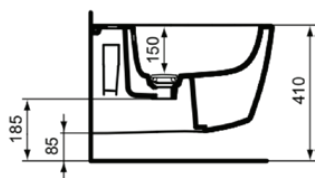

DEA

T509801

DEA | Bidet sospeso 365x550x325 mm con finiture bianco lucido, 1 foro della rubinetteria, con troppopieno

Immagine & disegno

Informazioni generali

| | |
|-----------------------------|----------------|
| Sotto categoria di prodotto | Bidet sospeso |
| Brand | Ideal Standard |
| Nome Collezione | DEA |
| Codice colore | 01 |
| Descrizione colore | Bianco Lucido |
| Finitura della superficie | Brillante |
| Altezza (mm) | 325 |
| Larghezza (mm) | 365 |
| Lunghezza /Sporgenza (mm) | 550 |
| Codice EAN | 8014140407195 |
| Peso netto (Kg) | 20.20 |