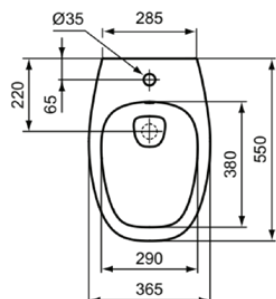

DEA

T509801

DEA | Bidet sospeso 365x550x325 mm con finiture bianco lucido, 1 foro della rubinetteria, con troppopieno

Immagine & disegno

Informazioni generali

| | |
|-----------------------------|----------------|
| Sotto categoria di prodotto | Bidet sospeso |
| Brand | Ideal Standard |
| Nome Collezione | DEA |
| Codice colore | 01 |
| Descrizione colore | Bianco Lucido |
| Finitura della superficie | Brillante |
| Altezza (mm) | 325 |
| Larghezza (mm) | 365 |
| Lunghezza /Sporgenza (mm) | 550 |
| Codice EAN | 8014140407195 |
| Peso netto (Kg) | 20.20 |

| | |
|--|--------------------|
| Tipo di troppopieno | Rotondo |
| Modello disabilità | No |
| Con troppopieno | Sì |
| Troppopieno visibile | Sì |
| Con griglia di scarico | No |
| Possibilità di montaggio del coperchio | No |
| Coperchio incluso | No |
| Versione rialzata | No |
| Con piletta di scarico | Sì |
| Quantità di fori per la rubinetteria | 1 |
| Materiale | ceramica |
| Specifiche del materiale | Porcellana vetrosa |
| Colore piletta di scarico | bianco |
| Tecnologia PVD | No |
| Tecnologia IdealPlus | No |