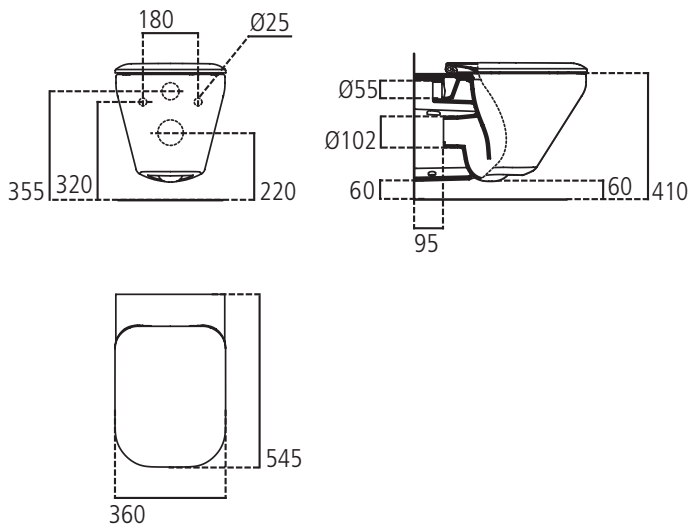

Ideal Standard

Set

Tonic II

Codice: K316701

Vaso sospeso AquaBlade® completo di sedile slim

Vaso sospeso AquaBlade® completo di sedile slim a sgancio rapido. La tecnologia AquaBlade® crea una lama d'acqua che pulisce una superficie più ampia del 90% rispetto a un vaso con brida. Grazie al design innovativo inoltre elimina gli angoli nascosti rendendo omodamente accessibile l'intera superficie del vaso per una pulizia più efficace. Per installazione sospesa con fissaggi completamente nascosti a corredo e completo di sedile. Certificato per scarico 4,5/3 litri. Sedile facilmente rimovibile.

Colore: 01 - Bianco

Tecnologia: AquaBlade

Caratteristiche:

- Sedile slim
- Chiusura rallentata
- Sgancio rapido
- Fissaggi nascosti
- Risparmio idrico

Scopri piú dettagli:

Montaggio:	Sospeso
Peso netto (kg):	26.3
Materiale:	Vitreous China
Designer:	Artefakt
Altezza (mm):	350
Larghezza (mm):	360
Profondità (mm):	565
Meccanismo a cerniera:	Chiusura rallentata

Elementi di imballaggio:	Vaso+Sedile
Portata (litri):	4.5
Portata ridotta (litri):	3

Ideal Standard (Italia) Srl

Via Giosuè Borsi 9, 20143 Milano, Italia - Tel: +39 (0)2 28881

Email: info@idealstandard.it - Web: www.idealstandard.it