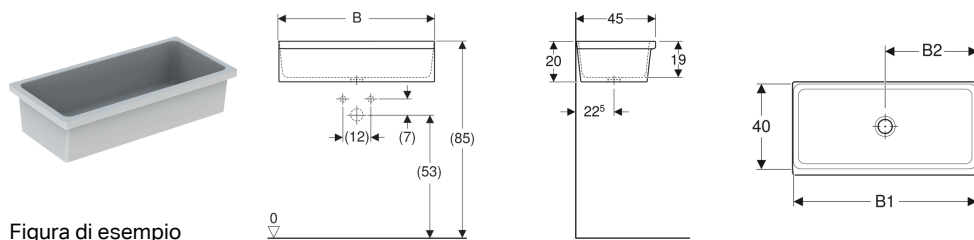

## Lavabo a canale Geberit Publica Elleboro

Figura di esempio

### Destinazioni d'uso

- Per il montaggio su ancoraggi a parete o mensole
- Per rubinetterie a parete
- Per strutture sanitarie
- Per scuole e altri istituti di istruzione
- Per l'industria e il commercio

### Proprietà

- Foro di scarico  $\varnothing$  62 mm

### Dati tecnici

Materiale | Gres fine porcellanato

| No. art.     | Colore / superficie | Foro rubinetteria | Troppopieno | B      | B1     | B2    | H     | T     |       |
|--------------|---------------------|-------------------|-------------|--------|--------|-------|-------|-------|-------|
| 500.899.00.1 | Bianco              | Senza             | Senza       | 90 cm  | 85 cm  | 45 cm | 20 cm | 45 cm | Nuovo |
| 500.898.00.1 | Bianco              | Senza             | Senza       | 120 cm | 115 cm | 60 cm | 20 cm | 45 cm | Nuovo |