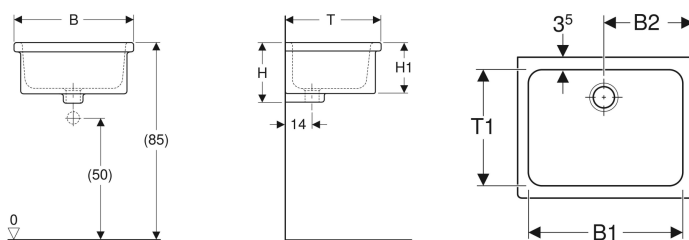

Lavatoio polivalente Geberit Publica Ruscello

Figura di esempio

Destinazioni d'uso

- Per il montaggio su ancoraggi a parete
- Per il montaggio su piani lavabo
- Per l'industria e il commercio
- Per strutture sanitarie
- Per scuole e altri istituti di istruzione

- Per settori privati

Proprietà

- Foro di scarico \varnothing 62 mm

Dati tecnici

Materiale | Gres porcellanato

Da ordinare separatamente

- Materiale di fissaggio

No. art.	Colore / superficie	Trotoppieno	B	B1	B2	H	H1	T	T1	
500.885.00.1	Bianco / Lucido	Visibile	60 cm	54 cm	30 cm	28 cm	24 cm	45 cm	38 cm	Nuovo
500.894.00.1	Bianco / Lucido	Visibile	50 cm	44 cm	25 cm	26 cm	22 cm	40 cm	33 cm	Nuovo

Accessori

- Sifone curvo Geberit per lavello, con portagomma a gomito, scarico orizzontale

- Lavatoio comprensivo di foro trotoppieno
- Da completare con pileta Geberit 352.328.08.1, connettore 152.162.16.1 e sifone d50 152.038.16.1 scarico verticale oppure sifone d50 152.039.16.1 scarico orizzontale.