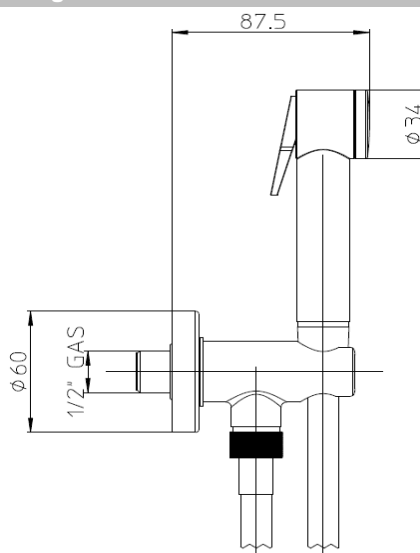

Codice - Code:

C69017Shower set with WC-cleaning
handspray

Descrizione - Description:

Set doccia idrogetto in ABS, supporto con arresto acqua 1/2" M e flessibile Cromolux in PVC retinato nylon

*Shower set composed by ABS WC-cleaning handspray, water inlet with stop valve and bracket, 1/2" connection and Cromolux PVC hose, reinforced with nylon**WC-Reinigung Handbrauseset, Halter 1/2" aG mit Wasserstoppventil und Cromolux Brauseschlauch mit Nylonfäden-Netz verstärkt**Ensemble douche pour nettoyage WC, avec support-robinet d'arrêt 1/2" M et flexible douche Cromolux PVC renforcé nylon**Conjunto ducha para limpieza WC con soporte-llave 1/2" M y flexible ducha Cromolux PVC reforzado Nylon**Комплект с лейкой Paloma 1 дыры из АБС клапаном подачи, держатель с предохранительным клапаном 1/2" М, Шланг Cromolux из армированного нейлона Ø14 1/2" x 1/2" FF наконечник конусообр для предохранительного клапана 125 см*

Tecnologia - Technology:

Immagine Prodotto - Product Image

Disegni - Drawings

Grafico di portata - Flow rate diagram

	outlet
0	0
0,5	2,1
1	2,7
1,5	3,2
2	3,6
2,5	4,0
3	4,2
3,5	4,6
4	5,0
4,5	5,1
5	5,4
pressione bar	portata L/min

Caratteristiche idrauliche - Hydraulic features

	Pressione Pressure	Portata Flow rate	Solo per miscelatori termostatici Only for thermostatic mixers	
min	1 bar	2,5 L/min	Blocco di sicurezza Safety lock	--
max	5 bar	5,5 L/min	Temperatura acqua fredda Cold water temperature	--
Portata minima consigliata per buon funzionamento Recommended minimum flow-rate for optimal performace		2 L/min	Temperatura acqua calda Hot water temperature	--

Toilet jet B00444: Chrome plated ABS

Hose A05158: PVC nylon reinforced

Certificazioni - Certifications

B00444:

A05158:

Conformità' - Conformity

Chrome plating - EN 248; Hose - EN 1113