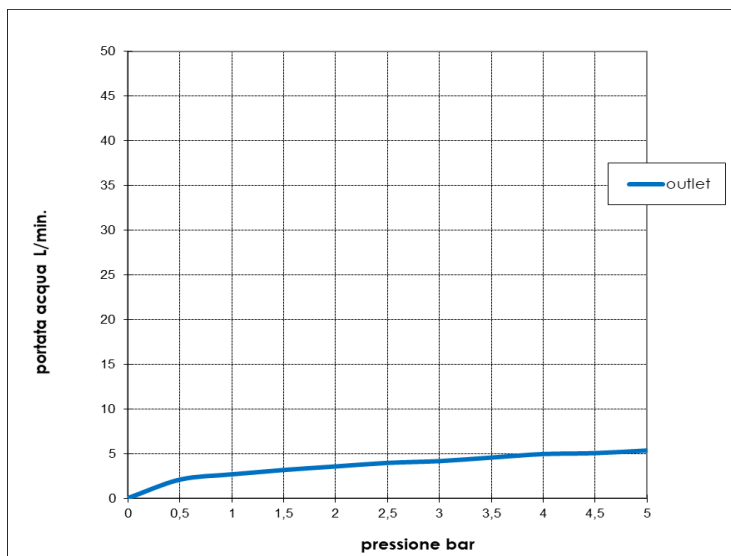

Codice - Code:

C69017Shower set with WC-cleaning
handspray

Descrizione - Description:

Set doccia idrogetto in ABS, supporto con arresto acqua 1/2" M e flessibile Cromolux in PVC retinato nylon

*Shower set composed by ABS WC-cleaning handspray, water inlet with stop valve and bracket, 1/2" connection and Cromolux PVC hose, reinforced with nylon**WC-Reinigung Handbrauseset, Halter 1/2" aG mit Wasserstoppventil und Cromolux Brauseschlauch mit Nylonfäden-Netz verstärkt**Ensemble douche pour nettoyage WC, avec support-robinet d'arrêt 1/2" M et flexible douche Cromolux PVC renforcé nylon**Conjunto ducha para limpieza WC con soporte-llave 1/2" M y flexible ducha Cromolux PVC reforzado Nylon**Комплект с лейкой Paloma 1 дыры из АБС клапаном подачи, держатель с предохранительным клапаном 1/2" М, Шланг Cromolux из армированного нейлона Ø14 1/2" x 1/2" FF наконечник конусообр для предохранительного клапана 125 см*

Tecnologia - Technology:

Immagine Prodotto - Product Image

Disegni - Drawings

Grafico di portata - Flow rate diagram

	outlet
0	0
0,5	2,1
1	2,7
1,5	3,2
2	3,6
2,5	4,0
3	4,2
3,5	4,6
4	5,0
4,5	5,1
5	5,4
pressione bar	portata L/min

Caratteristiche idrauliche - Hydraulic features

	Pressione Pressure	Portata Flow rate	Solo per miscelatori termostatici Only for thermostatic mixers	
min	1 bar	2,5 L/min	Blocco di sicurezza Safety lock	--
max	5 bar	5,5 L/min	Temperatura acqua fredda Cold water temperature	--
Portata minima consigliata per buon funzionamento Recommended minimum flow-rate for optimal performace		2 L/min	Temperatura acqua calda Hot water temperature	--