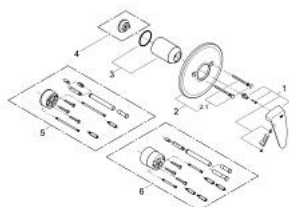

19 549 001 EURODISC MISCELATORE MONOCOMANDO PER DOCCIA

PARTI DI RICAMBIO , agosto 2005 – now

1: Leva (Ordine n. 46568000)

2: Rosetta (Ordine n. 46469000)

2.1: Set viti (Ordine n. 46088000)

3: Cappuccio (Ordine n. 06874000)

4: Limitatore di temperatura (Ordine n. 46375000)*

5: Prolunga (Ordine n. 46191000)*

6: Prolunga (Ordine n. 46343000)*

* Accessori speciali