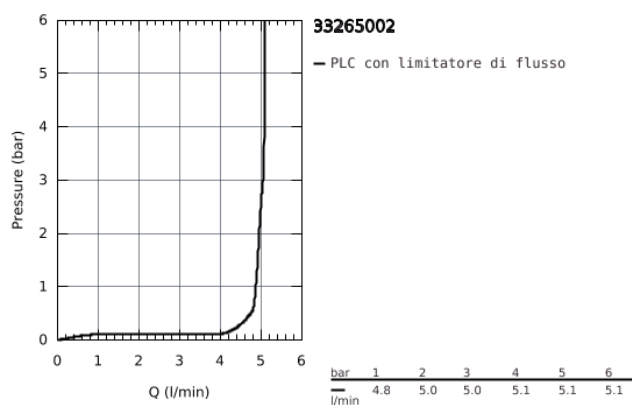

33 265 002 EUROSMART MISCELATORE MONOCOMANDO PER LAVABO TAGLIA S

DESCRIZIONE PRODOTTO

- Colore: cromo
- cartuccia a dischi ceramici da 35 mm con tecnologia GROHE SilkMove
- dotato di serie di limitatore di portata regolabile
- dotato di serie di limitatore di temperatura
- con tecnologia GROHE Water Saving per il risparmio idrico
- portata massima (a 3 bar): 5 l/min
- sistema di installazione GROHE FastFixation
- scarico a saltarello 1 1/4"

33 265 002 **EUROSMART MISCELATORE MONOCOMANDO
PER LAVABO
TAGLIA S**

33 265 002 **EUROSMART MISCELATORE MONOCOMANDO
PER LAVABO
TAGLIA S**

PARTI DI RICAMBIO , ottobre 2013 – now

- 1: Leva (Ordine n. 46897000)
 - 2: Cappuccio (Ordine n. 46492000)
 - 3: Raccordo filettato (Ordine n. 46460000)
 - 4: Cartuccia (Ordine n. 46374000)
 - 5: Astina a saltarello (Ordine n. 06329000)
 - 6: Mousseur (Ordine n. 48159000)
 - 7: Gruppo di serraggio astina (Ordine n. 46671000)
 - 8: Piletta di scarico completa
con tappo circolare,
asta a snodo e
raccordo con viti di
bloccaggio (Ordine n. 28910000)
 - 8.1: Tappo (Ordine n. 07182000)
 - 8.2: Asta eccentrica (Ordine n. 07052000)
 - 9: Chiave a bussola (Ordine n. 19332000)*
 - 10: Chiave fissa di montaggio (Ordine n. 19017000)*
 - 11: Asta eccentrica (Ordine n. 07341000)*
- * Accessori speciali