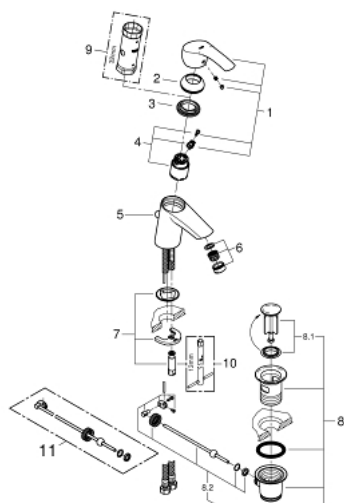

33 265 002 EUROSMART MISCELATORE MONOCOMANDO PER LAVABO TAGLIA S

DESCRIZIONE PRODOTTO

- Colore: cromo
- cartuccia a dischi ceramici da 35 mm con tecnologia GROHE SilkMove
- dotato di serie di limitatore di portata regolabile
- dotato di serie di limitatore di temperatura
- con tecnologia GROHE Water Saving per il risparmio idrico
- portata massima (a 3 bar): 5 l/min
- sistema di installazione GROHE FastFixation
- scarico a saltarello 1 1/4"

33 265 002 **EUROSMART MISCELATORE MONOCOMANDO
PER LAVABO
TAGLIA S**

33 265 002 **EUROSMART MISCELATORE MONOCOMANDO
PER LAVABO
TAGLIA S**

PARTI DI RICAMBIO , ottobre 2013 – now

- 1: Leva (Ordine n. 46897000)
 - 2: Cappuccio (Ordine n. 46492000)
 - 3: Raccordo filettato (Ordine n. 46460000)
 - 4: Cartuccia (Ordine n. 46374000)
 - 5: Astina a saltarello (Ordine n. 06329000)
 - 6: Mousseur (Ordine n. 48159000)
 - 7: Gruppo di serraggio astina (Ordine n. 46671000)
 - 8: Piletta di scarico completa
con tappo circolare,
asta a snodo e
raccordo con viti di
bloccaggio (Ordine n. 28910000)
 - 8.1: Tappo (Ordine n. 07182000)
 - 8.2: Asta eccentrica (Ordine n. 07052000)
 - 9: Chiave a bussola (Ordine n. 19332000)*
 - 10: Chiave fissa di montaggio (Ordine n. 19017000)*
 - 11: Asta eccentrica (Ordine n. 07341000)*
- * Accessori speciali