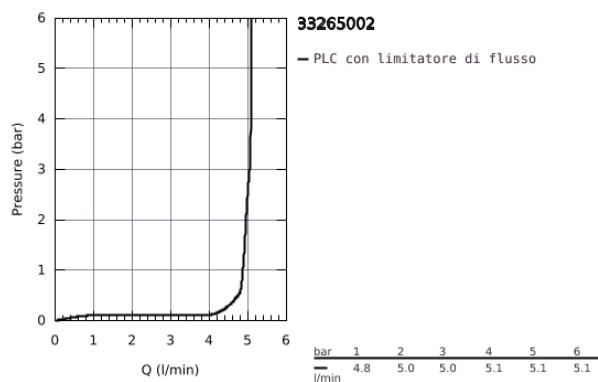

33 265 002 EUROSMART MISCELATORE MONOCOMANDO PER LAVABO TAGLIA S

DESCRIZIONE PRODOTTO

- Colore: cromo
- cartuccia a dischi ceramici da 35 mm con tecnologia GROHE SilkMove
- dotato di serie di limitatore di portata regolabile
- dotato di serie di limitatore di temperatura
- con tecnologia GROHE Water Saving per il risparmio idrico
- portata massima (a 3 bar): 5 l/min
- sistema di installazione GROHE FastFixation
- scarico a saltarello 1 1/4"

33 265 002 **EUROSMART MISCELATORE MONOCOMANDO
PER LAVABO
TAGLIA S**

33 265 002 **EUROSMART MISCELATORE MONOCOMANDO
PER LAVABO
TAGLIA S**

PARTI DI RICAMBIO , ottobre 2013 – now

- 1: Leva (Ordine n. 46897000)
 - 2: Cappuccio (Ordine n. 46492000)
 - 3: Raccordo filettato (Ordine n. 46460000)
 - 4: Cartuccia (Ordine n. 46374000)
 - 5: Astina a saltarello (Ordine n. 06329000)
 - 6: Mousseur (Ordine n. 48159000)
 - 7: Gruppo di serraggio astina (Ordine n. 46671000)
 - 8: Piletta di scarico completa
con tappo circolare,
asta a snodo e
raccordo con viti di
bloccaggio (Ordine n. 28910000)
 - 8.1: Tappo (Ordine n. 07182000)
 - 8.2: Asta eccentrica (Ordine n. 07052000)
 - 9: Chiave a bussola (Ordine n. 19332000)*
 - 10: Chiave fissa di montaggio (Ordine n. 19017000)*
 - 11: Asta eccentrica (Ordine n. 07341000)*
- * Accessori speciali