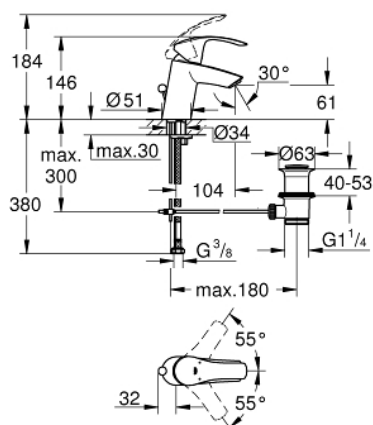

33 265 002 EUROSMART MISCELATORE MONOCOMANDO PER LAVABO TAGLIA S

DESCRIZIONE PRODOTTO

- Colore: cromo
- cartuccia a dischi ceramici da 35 mm con tecnologia GROHE SilkMove
- dotato di serie di limitatore di portata regolabile
- dotato di serie di limitatore di temperatura
- con tecnologia GROHE Water Saving per il risparmio idrico
- portata massima (a 3 bar): 5 l/min
- sistema di installazione GROHE FastFixation
- scarico a saltarello 1 1/4"

33 265 002 **EUROSMART MISCELATORE MONOCOMANDO
PER LAVABO
TAGLIA S**

33 265 002 **EUROSMART MISCELATORE MONOCOMANDO
PER LAVABO
TAGLIA S**

PARTI DI RICAMBIO , ottobre 2013 – now

- 1: Leva (Ordine n. 46897000)
 - 2: Cappuccio (Ordine n. 46492000)
 - 3: Raccordo filettato (Ordine n. 46460000)
 - 4: Cartuccia (Ordine n. 46374000)
 - 5: Astina a saltarello (Ordine n. 06329000)
 - 6: Mousseur (Ordine n. 48159000)
 - 7: Gruppo di serraggio astina (Ordine n. 46671000)
 - 8: Piletta di scarico completa
con tappo circolare,
asta a snodo e
raccordo con viti di
bloccaggio (Ordine n. 28910000)
 - 8.1: Tappo (Ordine n. 07182000)
 - 8.2: Asta eccentrica (Ordine n. 07052000)
 - 9: Chiave a bussola (Ordine n. 19332000)*
 - 10: Chiave fissa di montaggio (Ordine n. 19017000)*
 - 11: Asta eccentrica (Ordine n. 07341000)*
- * Accessori speciali