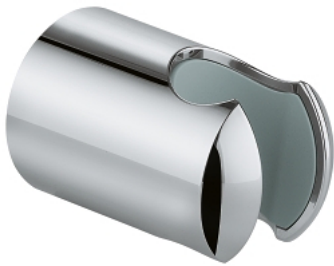

28 605 000 **RELEXA SUPPORTO A PARETE  
PER MANOPOLA DOCCIA**

**DESCRIZIONE PRODOTTO**

- Colore: cromo
- fisso