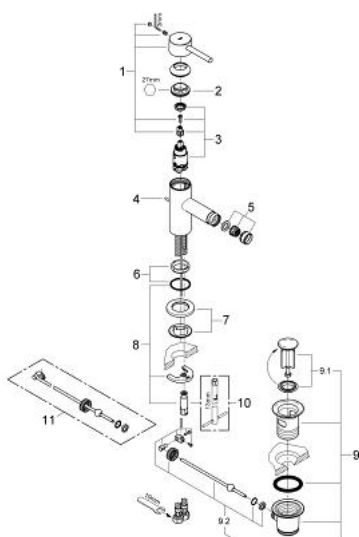

32 935 000 **ESSENCE MISCELATORE MONOCOMANDO
PER BIDET
TAGLIA S**

PARTI DI RICAMBIO , gennaio 2012 – now

- 1: Leva (Ordine n. 46714000)
 - 2: Anello di fissaggio (Ordine n. 46715000)
 - 3: Cartuccia (Ordine n. 46580000)
 - 4: Astina a saltarello (Ordine n. 10769000)
 - 5: Mousseur (Ordine n. 13929000)
 - 6: Anello centrale (Ordine n. 46719000)
 - 7: Piastra di base (Ordine n. 48165000)
 - 8: Gruppo di serraggio astina (Ordine n. 46671000)
 - 9: Piletta di scarico completa
con tappo circolare,
asta a snodo e
raccordo con viti di
bloccaggio (Ordine n. 28910000)
 - 9.1: Tappo (Ordine n. 07182000)
 - 9.2: Asta eccentrica (Ordine n. 07052000)
 - 10: Chiave fissa di montaggio (Ordine n. 19017000)*
 - 11: Asta eccentrica (Ordine n. 07341000)*
- * Accessori speciali