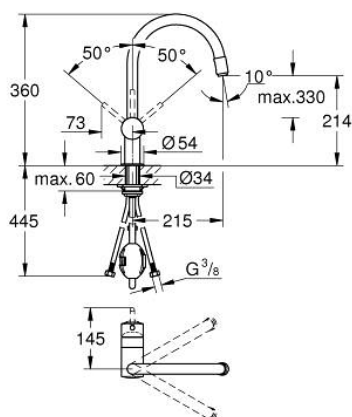

32 918 000 MINTA MISCELATORE MONOCOMANDO PER LAVELLO

DESCRIZIONE PRODOTTO

- Colore: cromo
- cartuccia a dischi ceramici da 46 mm con tecnologia GROHE SilkMove
- con mousseur estraibile
- dotato di serie di limitatore di portata regolabile
- bocca girevole
- angolo di rotazione 360°
- con valvola di ritegno incorporata
- portata massima (a 3 bar): 10,5 l/min
- disponibile limitatore di temperatura (da attivare) come accessorio cod. 46 308

32 918 000 MINTA MISCELATORE MONOCOMANDO PER LAVELLO

32 918 000 MINTA MISCELATORE MONOCOMANDO PER LAVELLO

PARTI DI RICAMBIO , ottobre 2015 – now

- 1: Leva (Ordine n. 46015000)
- 2: Cappuccio (Ordine n. 46025000)
- 3: Cartuccia (Ordine n. 46048000)
- 4: Doccetta estraibile (Ordine n. 46925000)
- 4.1: Mousseur (Ordine n. 13952000)
- 4.2: Valvola di non ritorno (Ordine n. 08565000)
- 5: Flessibile (Ordine n. 48293000)
- 6: Gruppo di serraggio astina (Ordine n. 46345000)
- 7: Limitatore di temperatura (Ordine n. 46375000)*
- 8: Leva (Ordine n. 40684000)*