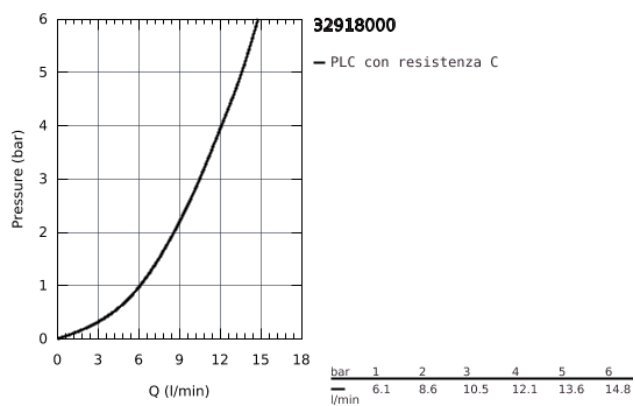

32 918 000 MINTA MISCELATORE MONOCOMANDO PER LAVELLO

DESCRIZIONE PRODOTTO

- Colore: cromo
- cartuccia a dischi ceramici da 46 mm con tecnologia GROHE SilkMove
- con mousseur estraibile
- dotato di serie di limitatore di portata regolabile
- bocca girevole
- angolo di rotazione 360°
- con valvola di ritegno incorporata
- portata massima (a 3 bar): 10,5 l/min
- disponibile limitatore di temperatura (da attivare) come accessorio cod. 46 308

32 918 000 MINTA MISCELATORE MONOCOMANDO PER LAVELLO

32 918 000 MINTA MISCELATORE MONOCOMANDO PER LAVELLO

PARTI DI RICAMBIO , ottobre 2015 – now

- 1: Leva (Ordine n. 46015000)
- 2: Cappuccio (Ordine n. 46025000)
- 3: Cartuccia (Ordine n. 46048000)
- 4: Doccetta estraibile (Ordine n. 46925000)
- 4.1: Mousseur (Ordine n. 13952000)
- 4.2: Valvola di non ritorno (Ordine n. 08565000)
- 5: Flessibile (Ordine n. 48293000)
- 6: Gruppo di serraggio astina (Ordine n. 46345000)
- 7: Limitatore di temperatura (Ordine n. 46375000)*
- 8: Leva (Ordine n. 40684000)*