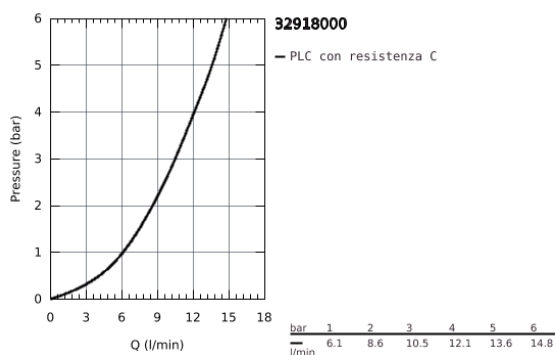

32 918 000 MINTA MISCELATORE MONOCOMANDO PER LAVELLO

DESCRIZIONE PRODOTTO

- Colore: cromo
- cartuccia a dischi ceramici da 46 mm con tecnologia GROHE SilkMove
- con mousseur estraibile
- dotato di serie di limitatore di portata regolabile
- bocca girevole
- angolo di rotazione 360°
- con valvola di ritegno incorporata
- portata massima (a 3 bar): 10,5 l/min
- disponibile limitatore di temperatura (da attivare) come accessorio cod. 46 308

32 918 000 MINTA MISCELATORE MONOCOMANDO PER LAVELLO

32 918 000 MINTA MISCELATORE MONOCOMANDO PER LAVELLO

PARTI DI RICAMBIO , ottobre 2015 – now

- 1: Leva (Ordine n. 46015000)
- 2: Cappuccio (Ordine n. 46025000)
- 3: Cartuccia (Ordine n. 46048000)
- 4: Doccetta estraibile (Ordine n. 46925000)
- 4.1: Mousseur (Ordine n. 13952000)
- 4.2: Valvola di non ritorno (Ordine n. 08565000)
- 5: Flessibile (Ordine n. 48293000)
- 6: Gruppo di serraggio astina (Ordine n. 46345000)
- 7: Limitatore di temperatura (Ordine n. 46375000)*
- 8: Leva (Ordine n. 40684000)*