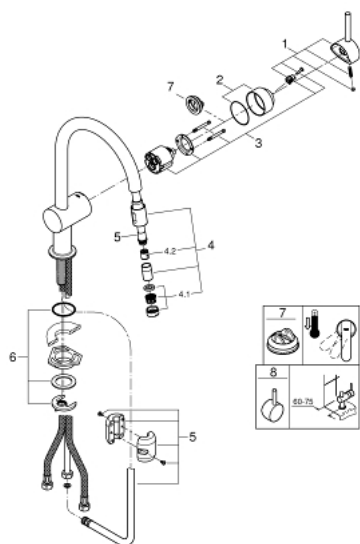

32 918 000 MINTA MISCELATORE MONOCOMANDO PER LAVELLO

DESCRIZIONE PRODOTTO

- Colore: cromo
- cartuccia a dischi ceramici da 46 mm con tecnologia GROHE SilkMove
- con mousseur estraibile
- dotato di serie di limitatore di portata regolabile
- bocca girevole
- angolo di rotazione 360°
- con valvola di ritegno incorporata
- portata massima (a 3 bar): 10,5 l/min
- disponibile limitatore di temperatura (da attivare) come accessorio cod. 46 308

32 918 000 MINTA MISCELATORE MONOCOMANDO PER LAVELLO

32 918 000 MINTA MISCELATORE MONOCOMANDO PER LAVELLO

PARTI DI RICAMBIO , ottobre 2015 – now

- 1: Leva (Ordine n. 46015000)
- 2: Cappuccio (Ordine n. 46025000)
- 3: Cartuccia (Ordine n. 46048000)
- 4: Doccetta estraibile (Ordine n. 46925000)
- 4.1: Mousseur (Ordine n. 13952000)
- 4.2: Valvola di non ritorno (Ordine n. 08565000)
- 5: Flessibile (Ordine n. 48293000)
- 6: Gruppo di serraggio astina (Ordine n. 46345000)
- 7: Limitatore di temperatura (Ordine n. 46375000)*
- 8: Leva (Ordine n. 40684000)*