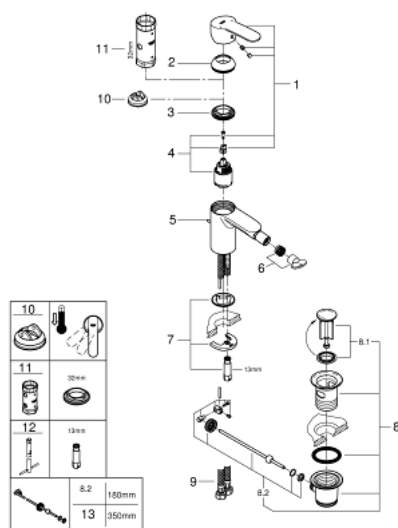

33 565 002 EUROSTYLE COSMOPOLITAN MISCELATORE MONOCOMANDO PER BIDET TAGLIA S

DESCRIZIONE PRODOTTO

- Colore: cromo
- cartuccia a dischi ceramici da 35 mm con tecnologia GROHE SilkMove
- dotato di serie di limitatore di portata regolabile
- portata minima regolabile 2,5 l/min
- con tecnologia GROHE Water Saving per il risparmio idrico
- portata massima (a 3 bar): 5 l/min
- sistema di installazione GROHE FastFixation
- mousseur orientabile
- scarico a saltarello 1 1/4"
- disponibile limitatore di temperatura (da attivare) come accessorio art. 46 375

33 565 002 EUROSTYLE COSMOPOLITAN MISCELATORE MONOCOMANDO PER BIDET TAGLIA S

PARTI DI RICAMBIO , luglio 2018 – now

- 1: Leva (Ordine n. 46748000)
- 2: Cappuccio (Ordine n. 46492000)
- 3: Raccordo filettato (Ordine n. 46460000)
- 4: Cartuccia (Ordine n. 46374000)
- 5: Astina a saltarello (Ordine n. 46739000)
- 6: Mousseur (Ordine n. 13998000)
- 7: Gruppo di serraggio astina (Ordine n. 46671000)
- 8: Piletta di scarico completa
con tappo circolare,
asta a snodo e
raccordo con viti di
bloccaggio (Ordine n. 28910000)
- 8.1: Tappo (Ordine n. 07182000)
- 8.2: Asta eccentrica (Ordine n. 07052000)
- 9: Flessibile di collegamento (Ordine n. 46255000)
- 10: Limitatore di temperatura (Ordine n. 46375000)*
- 11: Chiave a bussola (Ordine n. 19332000)*
- 12: Chiave fissa di montaggio (Ordine n. 19017000)*
- 13: Asta eccentrica (Ordine n. 07341000)*