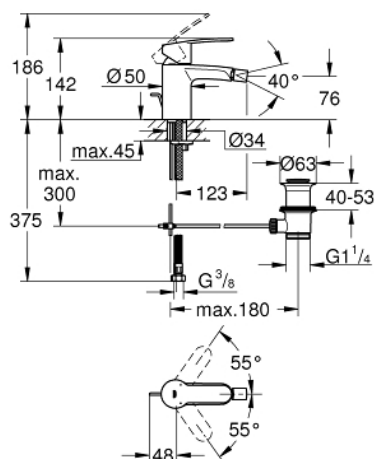

33 565 002 EUROSTYLE COSMOPOLITAN MISCELATORE MONOCOMANDO PER BIDET TAGLIA S

DESCRIZIONE PRODOTTO

- Colore: cromo
- cartuccia a dischi ceramici da 35 mm con tecnologia GROHE SilkMove
- dotato di serie di limitatore di portata regolabile
- portata minima regolabile 2,5 l/min
- con tecnologia GROHE Water Saving per il risparmio idrico
- portata massima (a 3 bar): 5 l/min
- sistema di installazione GROHE FastFixation
- mousseur orientabile
- scarico a saltarello 1 1/4"
- disponibile limitatore di temperatura (da attivare) come accessorio art. 46 375

33 565 002 EUROSTYLE COSMOPOLITAN MISCELATORE MONOCOMANDO PER BIDET TAGLIA S

PARTI DI RICAMBIO , luglio 2018 – now

- 1: Leva (Ordine n. 46748000)
- 2: Cappuccio (Ordine n. 46492000)
- 3: Raccordo filettato (Ordine n. 46460000)
- 4: Cartuccia (Ordine n. 46374000)
- 5: Astina a saltarello (Ordine n. 46739000)
- 6: Mousseur (Ordine n. 13998000)
- 7: Gruppo di serraggio astina (Ordine n. 46671000)
- 8: Piletta di scarico completa
con tappo circolare,
asta a snodo e
raccordo con viti di
bloccaggio (Ordine n. 28910000)
- 8.1: Tappo (Ordine n. 07182000)
- 8.2: Asta eccentrica (Ordine n. 07052000)
- 9: Flessibile di collegamento (Ordine n. 46255000)
- 10: Limitatore di temperatura (Ordine n. 46375000)*
- 11: Chiave a bussola (Ordine n. 19332000)*
- 12: Chiave fissa di montaggio (Ordine n. 19017000)*
- 13: Asta eccentrica (Ordine n. 07341000)*