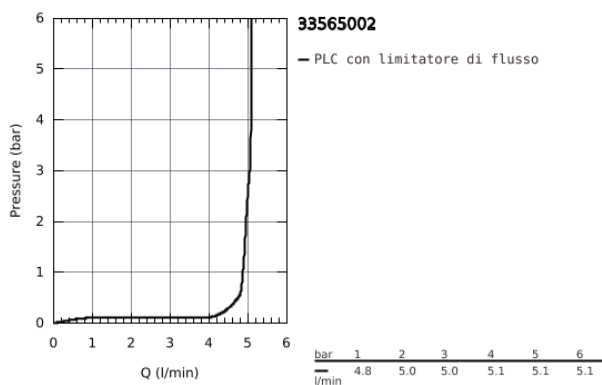

33 565 002 EUROSTYLE COSMOPOLITAN MISCELATORE MONOCOMANDO PER BIDET TAGLIA S

DESCRIZIONE PRODOTTO

- Colore: cromo
- cartuccia a dischi ceramici da 35 mm con tecnologia GROHE SilkMove
- dotato di serie di limitatore di portata regolabile
- portata minima regolabile 2,5 l/min
- con tecnologia GROHE Water Saving per il risparmio idrico
- portata massima (a 3 bar): 5 l/min
- sistema di installazione GROHE FastFixation
- mousseur orientabile
- scarico a saltarello 1 1/4"
- disponibile limitatore di temperatura (da attivare) come accessorio art. 46 375

33 565 002 EUROSTYLE COSMOPOLITAN MISCELATORE MONOCOMANDO PER BIDET TAGLIA S

PARTI DI RICAMBIO , luglio 2018 – now

- 1: Leva (Ordine n. 46748000)
- 2: Cappuccio (Ordine n. 46492000)
- 3: Raccordo filettato (Ordine n. 46460000)
- 4: Cartuccia (Ordine n. 46374000)
- 5: Astina a saltarello (Ordine n. 46739000)
- 6: Mousseur (Ordine n. 13998000)
- 7: Gruppo di serraggio astina (Ordine n. 46671000)
- 8: Piletta di scarico completa
con tappo circolare,
asta a snodo e
raccordo con viti di
bloccaggio (Ordine n. 28910000)
- 8.1: Tappo (Ordine n. 07182000)
- 8.2: Asta eccentrica (Ordine n. 07052000)
- 9: Flessibile di collegamento (Ordine n. 46255000)
- 10: Limitatore di temperatura (Ordine n. 46375000)*
- 11: Chiave a bussola (Ordine n. 19332000)*
- 12: Chiave fissa di montaggio (Ordine n. 19017000)*
- 13: Asta eccentrica (Ordine n. 07341000)*