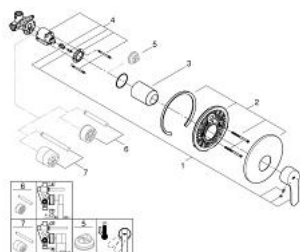

33 635 002 EUROSTYLE COSMOPOLITAN MISCELATORE MONOCOMANDO PER DOCCIA

DESCRIZIONE PRODOTTO

- Colore: cromo
- installazione a parete
- cartuccia a dischi ceramici da 46 mm con tecnologia GROHE SilkMove
- parte esterna
- corpo incasso
- dotato di serie di limitatore di portata regolabile
- portata minima regolabile 2,5 l/min
- rosone metallico
- disponibile limitatore di temperatura (da attivare) come accessorio

33 635 002 EUROSTYLE COSMOPOLITAN MISCELATORE MONOCOMANDO PER DOCCIA

PARTI DI RICAMBIO , dicembre 2015 – now

- 1: Leva (Ordine n. 46752000)
- 2: Rosetta (Ordine n. 46904000)
- 3: Cappuccio (Ordine n. 06874000)
- 4: Cartuccia (Ordine n. 46048000)
- 5: Limitatore di temperatura (Ordine n. 46375000)*
- 6: Prolunga (Ordine n. 46191000)*
- 7: Prolunga (Ordine n. 46343000)*