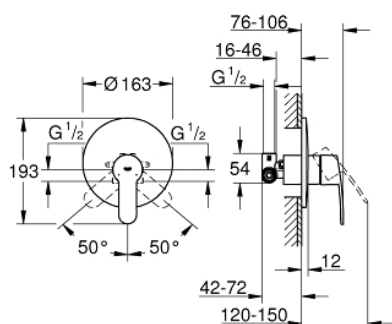

33 635 002 EUROSTYLE COSMOPOLITAN MISCELATORE MONOCOMANDO PER DOCCIA

DESCRIZIONE PRODOTTO

- Colore: cromo
- installazione a parete
- cartuccia a dischi ceramici da 46 mm con tecnologia GROHE SilkMove
- parte esterna
- corpo incasso
- dotato di serie di limitatore di portata regolabile
- portata minima regolabile 2,5 l/min
- rosone metallico
- disponibile limitatore di temperatura (da attivare) come accessorio

33 635 002 EUROSTYLE COSMOPOLITAN MISCELATORE MONOCOMANDO PER DOCCIA

PARTI DI RICAMBIO , dicembre 2015 – now

- 1: Leva (Ordine n. 46752000)
- 2: Rosetta (Ordine n. 46904000)
- 3: Cappuccio (Ordine n. 06874000)
- 4: Cartuccia (Ordine n. 46048000)
- 5: Limitatore di temperatura (Ordine n. 46375000)*
- 6: Prolunga (Ordine n. 46191000)*
- 7: Prolunga (Ordine n. 46343000)*