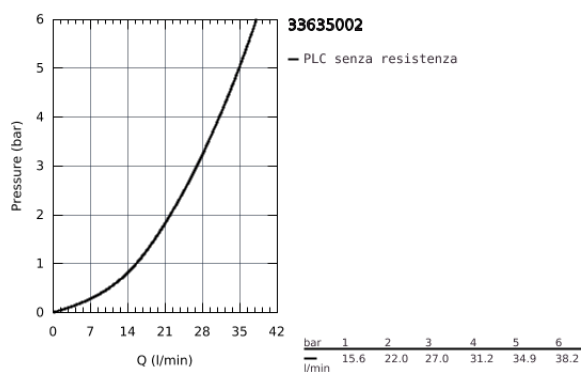

33 635 002 EUROSTYLE COSMOPOLITAN MISCELATORE MONOCOMANDO PER DOCCIA

DESCRIZIONE PRODOTTO

- Colore: cromo
- installazione a parete
- cartuccia a dischi ceramici da 46 mm con tecnologia GROHE SilkMove
- parte esterna
- corpo incasso
- dotato di serie di limitatore di portata regolabile
- portata minima regolabile 2,5 l/min
- rosone metallico
- disponibile limitatore di temperatura (da attivare) come accessorio

33 635 002 EUROSTYLE COSMOPOLITAN MISCELATORE MONOCOMANDO PER DOCCIA

PARTI DI RICAMBIO , dicembre 2015 – now

- 1: Leva (Ordine n. 46752000)
- 2: Rosetta (Ordine n. 46904000)
- 3: Cappuccio (Ordine n. 06874000)
- 4: Cartuccia (Ordine n. 46048000)
- 5: Limitatore di temperatura (Ordine n. 46375000)*
- 6: Prolunga (Ordine n. 46191000)*
- 7: Prolunga (Ordine n. 46343000)*