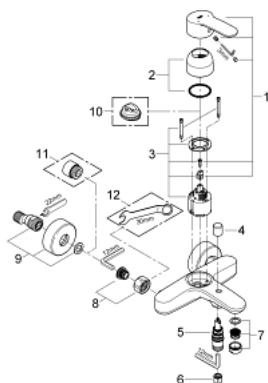

33 591 002 EUROSTYLE COSMOPOLITAN MISCELATORE MONOCOMANDO PER VASCA-DOCCIA

DESCRIZIONE PRODOTTO

- Colore: cromo
- installazione a parete
- cartuccia a dischi ceramici da 46 mm con tecnologia GROHE SilkMove
- dotato di serie di limitatore di portata regolabile
- deviatore automatico
- attacco del flessibile da 1/2" con valvola di ritegno incorporata
- raccordi ad S
- disponibile limitatore di temperatura (da attivare) come accessorio cod. 46 308

33 591 002 EUROSTYLE COSMOPOLITAN MISCELATORE MONOCOMANDO PER VASCA-DOCCIA

33 591 002 EUROSTYLE COSMOPOLITAN MISCELATORE MONOCOMANDO PER VASCA-DOCCIA

PARTI DI RICAMBIO , marzo 2010 – now

- 1: Leva (Ordine n. 46752000)
- 2: Cappuccio (Ordine n. 46427000)
- 3: Cartuccia (Ordine n. 46048000)
- 4: Manopola deviatore (Ordine n. 64309000)
- 5: Deviatore (Ordine n. 65655000)
- 6: Valvola di non ritorno (Ordine n. 08565000)
- 7: Mousseur (Ordine n. 13941000)
- 8: Raccordo filettato 1/2" (Ordine n. 45044000)
- 9: Raccordo a S (Ordine n. 12662000)
- 10: Limitatore di temperatura (Ordine n. 46308000)*
- 11: Prolunga 3/4", 20 mm (Ordine n. 0713000M)*
- 12: Chiave speciale (Ordine n. 19377000)*