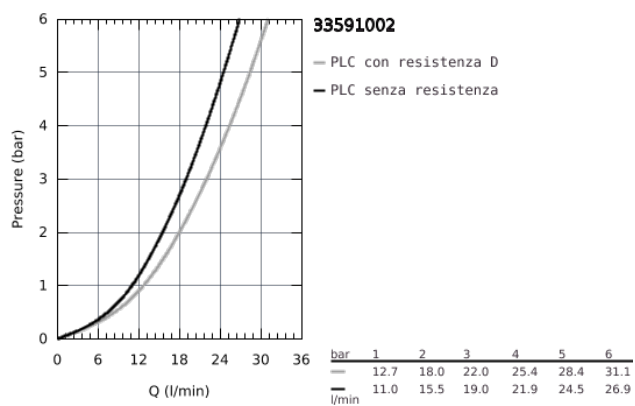

33 591 002 EUROSTYLE COSMOPOLITAN MISCELATORE MONOCOMANDO PER VASCA-DOCCIA

DESCRIZIONE PRODOTTO

- Colore: cromo
- installazione a parete
- cartuccia a dischi ceramici da 46 mm con tecnologia GROHE SilkMove
- dotato di serie di limitatore di portata regolabile
- deviatore automatico
- attacco del flessibile da 1/2" con valvola di ritegno incorporata
- raccordi ad S
- disponibile limitatore di temperatura (da attivare) come accessorio cod. 46 308

33 591 002 EUROSTYLE COSMOPOLITAN MISCELATORE MONOCOMANDO PER VASCA-DOCCIA

33 591 002 EUROSTYLE COSMOPOLITAN MISCELATORE MONOCOMANDO PER VASCA-DOCCIA

PARTI DI RICAMBIO , marzo 2010 – now

- 1: Leva (Ordine n. 46752000)
- 2: Cappuccio (Ordine n. 46427000)
- 3: Cartuccia (Ordine n. 46048000)
- 4: Manopola deviatore (Ordine n. 64309000)
- 5: Deviatore (Ordine n. 65655000)
- 6: Valvola di non ritorno (Ordine n. 08565000)
- 7: Mousseur (Ordine n. 13941000)
- 8: Raccordo filettato 1/2" (Ordine n. 45044000)
- 9: Raccordo a S (Ordine n. 12662000)
- 10: Limitatore di temperatura (Ordine n. 46308000)*
- 11: Prolunga 3/4", 20 mm (Ordine n. 0713000M)*
- 12: Chiave speciale (Ordine n. 19377000)*