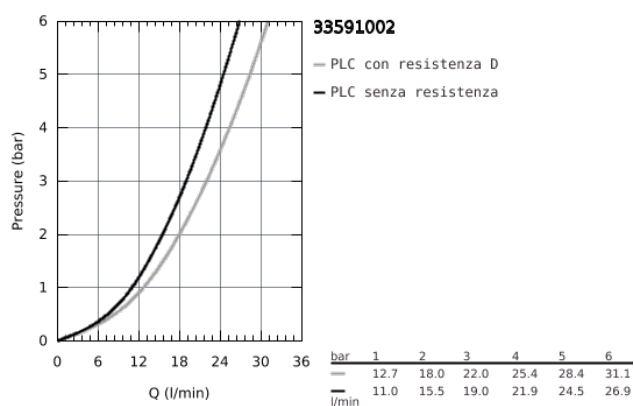

33 591 002 EUROSTYLE COSMOPOLITAN MISCELATORE MONOCOMANDO PER VASCA-DOCCIA

DESCRIZIONE PRODOTTO

- Colore: cromo
- installazione a parete
- cartuccia a dischi ceramici da 46 mm con tecnologia GROHE SilkMove
- dotato di serie di limitatore di portata regolabile
- deviatore automatico
- attacco del flessibile da 1/2" con valvola di ritegno incorporata
- raccordi ad S
- disponibile limitatore di temperatura (da attivare) come accessorio cod. 46 308

33 591 002 EUROSTYLE COSMOPOLITAN MISCELATORE MONOCOMANDO PER VASCA-DOCCIA

33 591 002 EUROSTYLE COSMOPOLITAN MISCELATORE MONOCOMANDO PER VASCA-DOCCIA

PARTI DI RICAMBIO , marzo 2010 – now

- 1: Leva (Ordine n. 46752000)
- 2: Cappuccio (Ordine n. 46427000)
- 3: Cartuccia (Ordine n. 46048000)
- 4: Manopola deviatore (Ordine n. 64309000)
- 5: Deviatore (Ordine n. 65655000)
- 6: Valvola di non ritorno (Ordine n. 08565000)
- 7: Mousseur (Ordine n. 13941000)
- 8: Raccordo filettato 1/2" (Ordine n. 45044000)
- 9: Raccordo a S (Ordine n. 12662000)
- 10: Limitatore di temperatura (Ordine n. 46308000)*
- 11: Prolunga 3/4", 20 mm (Ordine n. 0713000M)*
- 12: Chiave speciale (Ordine n. 19377000)*