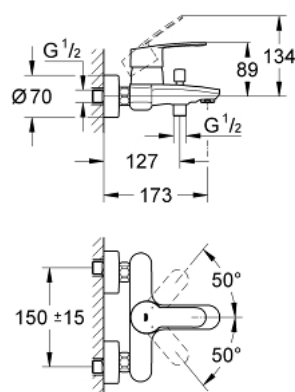

33 591 002 EUROSTYLE COSMOPOLITAN MISCELATORE MONOCOMANDO PER VASCA-DOCCIA

DESCRIZIONE PRODOTTO

- Colore: cromo
- installazione a parete
- cartuccia a dischi ceramici da 46 mm con tecnologia GROHE SilkMove
- dotato di serie di limitatore di portata regolabile
- deviatore automatico
- attacco del flessibile da 1/2" con valvola di ritegno incorporata
- raccordi ad S
- disponibile limitatore di temperatura (da attivare) come accessorio cod. 46 308

33 591 002 EUROSTYLE COSMOPOLITAN MISCELATORE MONOCOMANDO PER VASCA-DOCCIA

33 591 002 EUROSTYLE COSMOPOLITAN MISCELATORE MONOCOMANDO PER VASCA-DOCCIA

PARTI DI RICAMBIO , marzo 2010 – now

- 1: Leva (Ordine n. 46752000)
- 2: Cappuccio (Ordine n. 46427000)
- 3: Cartuccia (Ordine n. 46048000)
- 4: Manopola deviatore (Ordine n. 64309000)
- 5: Deviatore (Ordine n. 65655000)
- 6: Valvola di non ritorno (Ordine n. 08565000)
- 7: Mousseur (Ordine n. 13941000)
- 8: Raccordo filettato 1/2" (Ordine n. 45044000)
- 9: Raccordo a S (Ordine n. 12662000)
- 10: Limitatore di temperatura (Ordine n. 46308000)*
- 11: Prolunga 3/4", 20 mm (Ordine n. 0713000M)*
- 12: Chiave speciale (Ordine n. 19377000)*