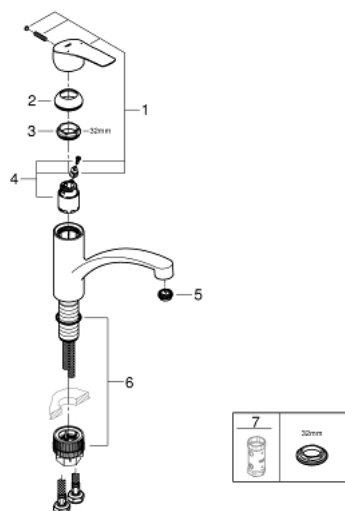

### DESCRIZIONE PRODOTTO

- Colore: cromo
- bocca bassa
- cartuccia a dischi ceramici da 35 mm con tecnologia GROHE SilkMove
- con limitatore di temperatura integrato
- dotato di serie di limitatore di portata regolabile
- bocca girevole
- angolo di rotazione 140°
- canale interno dedicato al passaggio dell'acqua piombo e nichel free
- manutenzione facilitata del mousseur tramite l'utilizzo di una moneta
- con raccordi flessibili 3/8"
- set di fissaggio in metallo
- portata massima (a 3 bar): 11 l/min

### PARTI DI RICAMBIO , settembre 2019 – now

- 1: leva (Ordine n. 48530000)
- 2: Cappuccio (Ordine n. 46492000)
- 3: anello filettato (Ordine n. 46815000)
- 4: Cartuccia (Ordine n. 46374000)
- 5: Regolatore di getto (Ordine n. 48356000)
- 6: Set di installazione (Ordine n. 48477000)
- 7: Chiave a bussola (Ordine n. 19332000)\*