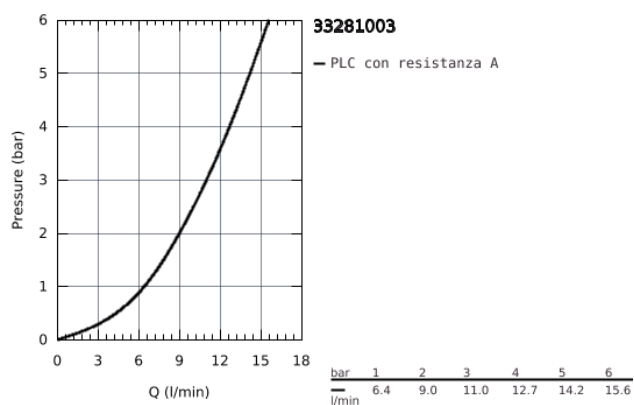

### DESCRIZIONE PRODOTTO

- Colore: cromo
- bocca bassa
- cartuccia a dischi ceramici da 35 mm con tecnologia GROHE SilkMove
- con limitatore di temperatura integrato
- dotato di serie di limitatore di portata regolabile
- bocca girevole
- angolo di rotazione 140°
- canale interno dedicato al passaggio dell'acqua piombo e nichel free
- manutenzione facilitata del mousseur tramite l'utilizzo di una moneta
- con raccordi flessibili 3/8"
- set di fissaggio in metallo
- portata massima (a 3 bar): 11 l/min