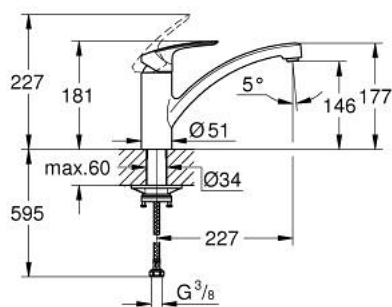

### DESCRIZIONE PRODOTTO

- Colore: cromo
- bocca bassa
- cartuccia a dischi ceramici da 35 mm con tecnologia GROHE SilkMove
- con limitatore di temperatura integrato
- dotato di serie di limitatore di portata regolabile
- bocca girevole
- angolo di rotazione 140°
- canale interno dedicato al passaggio dell'acqua piombo e nichel free
- manutenzione facilitata del mousseur tramite l'utilizzo di una moneta
- con raccordi flessibili 3/8"
- set di fissaggio in metallo
- portata massima (a 3 bar): 11 l/min

### PARTI DI RICAMBIO , settembre 2019 – now

- 1: leva (Ordine n. 48530000)
- 2: Cappuccio (Ordine n. 46492000)
- 3: anello filettato (Ordine n. 46815000)
- 4: Cartuccia (Ordine n. 46374000)
- 5: Regolatore di getto (Ordine n. 48356000)
- 6: Set di installazione (Ordine n. 48477000)
- 7: Chiave a bussola (Ordine n. 19332000)\*