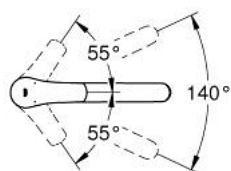

### DESCRIZIONE PRODOTTO

- Colore: cromo
- bocca bassa
- cartuccia a dischi ceramici da 35 mm con tecnologia GROHE SilkMove
- con limitatore di temperatura integrato
- dotato di serie di limitatore di portata regolabile
- bocca girevole
- angolo di rotazione 140°
- canale interno dedicato al passaggio dell'acqua piombo e nichel free
- manutenzione facilitata del mousseur tramite l'utilizzo di una moneta
- con raccordi flessibili 3/8"
- set di fissaggio in metallo
- portata massima (a 3 bar): 11 l/min