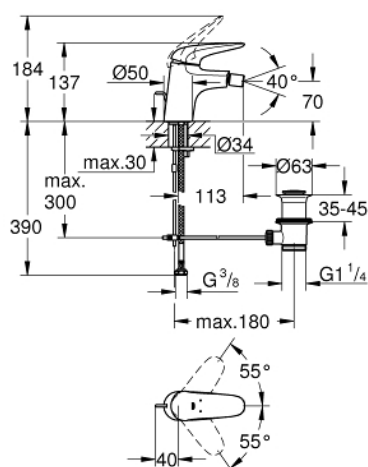

23 720 003 **EUROSTYLE MISCELATORE MONOCOMANDO
PER BIDET
TAGLIA S**

DESCRIZIONE PRODOTTO

- Colore: cromo
- leva chiusa
- cartuccia a dischi ceramici da 35 mm con tecnologia GROHE SilkMove
- dotato di serie di limitatore di portata regolabile
- dotato di serie di limitatore di temperatura
- con tecnologia GROHE Water Saving per il risparmio idrico
- portata massima (a 3 bar): 5 l/min
- sistema di installazione GROHE FastFixation
- con raccordo a sfera orientabile
- scarico a saltarello 1 1/4"

23 720 003 EUROSTYLE MISCELATORE MONOCOMANDO PER BIDET TAGLIA S

PARTI DI RICAMBIO , novembre 2015 – now

- 1: Leva Estyle New L.C. Lavabo/Bidet (Ordine n. 46951000)
 - 2: Cappuccio (Ordine n. 46492000)
 - 3: Raccordo filettato (Ordine n. 46460000)
 - 4: Cartuccia (Ordine n. 46374000)
 - 5: Astina a saltarello (Ordine n. 46739000)
 - 6: Mousseur (Ordine n. 13998000)
 - 7: Gruppo di serraggio astina (Ordine n. 46671000)
 - 8: Piletta di scarico completa
con tappo circolare,
asta a snodo e
raccordo con viti di
bloccaggio (Ordine n. 28910000)
 - 8.1: Tappo (Ordine n. 07182000)
 - 8.2: Asta eccentrica (Ordine n. 07052000)
 - 9: Asta eccentrica (Ordine n. 07341000)*
 - 10: Chiave a bussola (Ordine n. 19332000)*
 - 11: Chiave fissa di montaggio (Ordine n. 19017000)*
- * Accessori speciali