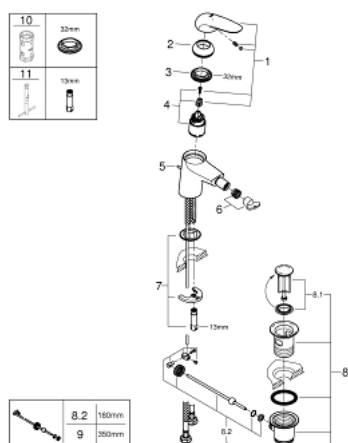

23 720 003 **EUROSTYLE MISCELATORE MONOCOMANDO
PER BIDET
TAGLIA S**

DESCRIZIONE PRODOTTO

- Colore: cromo
- leva chiusa
- cartuccia a dischi ceramici da 35 mm con tecnologia GROHE SilkMove
- dotato di serie di limitatore di portata regolabile
- dotato di serie di limitatore di temperatura
- con tecnologia GROHE Water Saving per il risparmio idrico
- portata massima (a 3 bar): 5 l/min
- sistema di installazione GROHE FastFixation
- con raccordo a sfera orientabile
- scarico a saltarello 1 1/4"

23 720 003 EUROSTYLE MISCELATORE MONOCOMANDO PER BIDET TAGLIA S

PARTI DI RICAMBIO , novembre 2015 – now

- 1: Leva Estyle New L.C. Lavabo/Bidet (Ordine n. 46951000)
 - 2: Cappuccio (Ordine n. 46492000)
 - 3: Raccordo filettato (Ordine n. 46460000)
 - 4: Cartuccia (Ordine n. 46374000)
 - 5: Astina a saltarello (Ordine n. 46739000)
 - 6: Mousseur (Ordine n. 13998000)
 - 7: Gruppo di serraggio astina (Ordine n. 46671000)
 - 8: Piletta di scarico completa
con tappo circolare,
asta a snodo e
raccordo con viti di
bloccaggio (Ordine n. 28910000)
 - 8.1: Tappo (Ordine n. 07182000)
 - 8.2: Asta eccentrica (Ordine n. 07052000)
 - 9: Asta eccentrica (Ordine n. 07341000)*
 - 10: Chiave a bussola (Ordine n. 19332000)*
 - 11: Chiave fissa di montaggio (Ordine n. 19017000)*
- * Accessori speciali