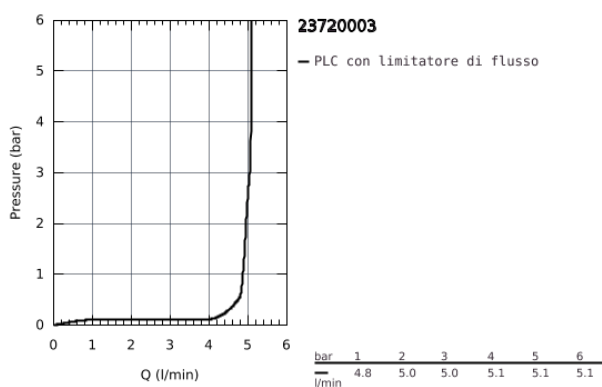

23 720 003 **EUROSTYLE MISCELATORE MONOCOMANDO
PER BIDET
TAGLIA S**

DESCRIZIONE PRODOTTO

- Colore: cromo
- leva chiusa
- cartuccia a dischi ceramici da 35 mm con tecnologia GROHE SilkMove
- dotato di serie di limitatore di portata regolabile
- dotato di serie di limitatore di temperatura
- con tecnologia GROHE Water Saving per il risparmio idrico
- portata massima (a 3 bar): 5 l/min
- sistema di installazione GROHE FastFixation
- con raccordo a sfera orientabile
- scarico a saltarello 1 1/4"

23 720 003 EUROSTYLE MISCELATORE MONOCOMANDO PER BIDET TAGLIA S

PARTI DI RICAMBIO , novembre 2015 – now

- 1: Leva Estyle New L.C. Lavabo/Bidet (Ordine n. 46951000)
 - 2: Cappuccio (Ordine n. 46492000)
 - 3: Raccordo filettato (Ordine n. 46460000)
 - 4: Cartuccia (Ordine n. 46374000)
 - 5: Astina a saltarello (Ordine n. 46739000)
 - 6: Mousseur (Ordine n. 13998000)
 - 7: Gruppo di serraggio astina (Ordine n. 46671000)
 - 8: Piletta di scarico completa
con tappo circolare,
asta a snodo e
raccordo con viti di
bloccaggio (Ordine n. 28910000)
 - 8.1: Tappo (Ordine n. 07182000)
 - 8.2: Asta eccentrica (Ordine n. 07052000)
 - 9: Asta eccentrica (Ordine n. 07341000)*
 - 10: Chiave a bussola (Ordine n. 19332000)*
 - 11: Chiave fissa di montaggio (Ordine n. 19017000)*
- * Accessori speciali