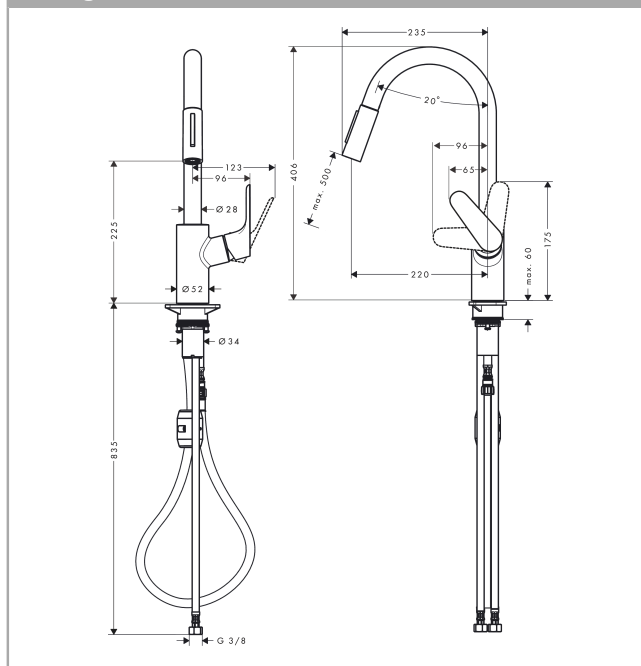

Disegno in scala