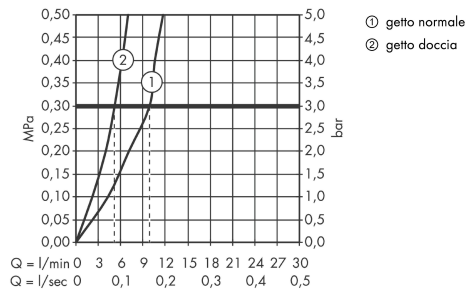

### Disegno in scala

**Focus M41**

**Miscelatore cucina monocomando 240, doccetta estraibile, 2jet**

Finitura: **Cromo** Cod.art. : **31815000**

**Diagramma di flusso**

**Focus M41**

Miscelatore cucina monocomando 240, doccetta estraibile, 2jet