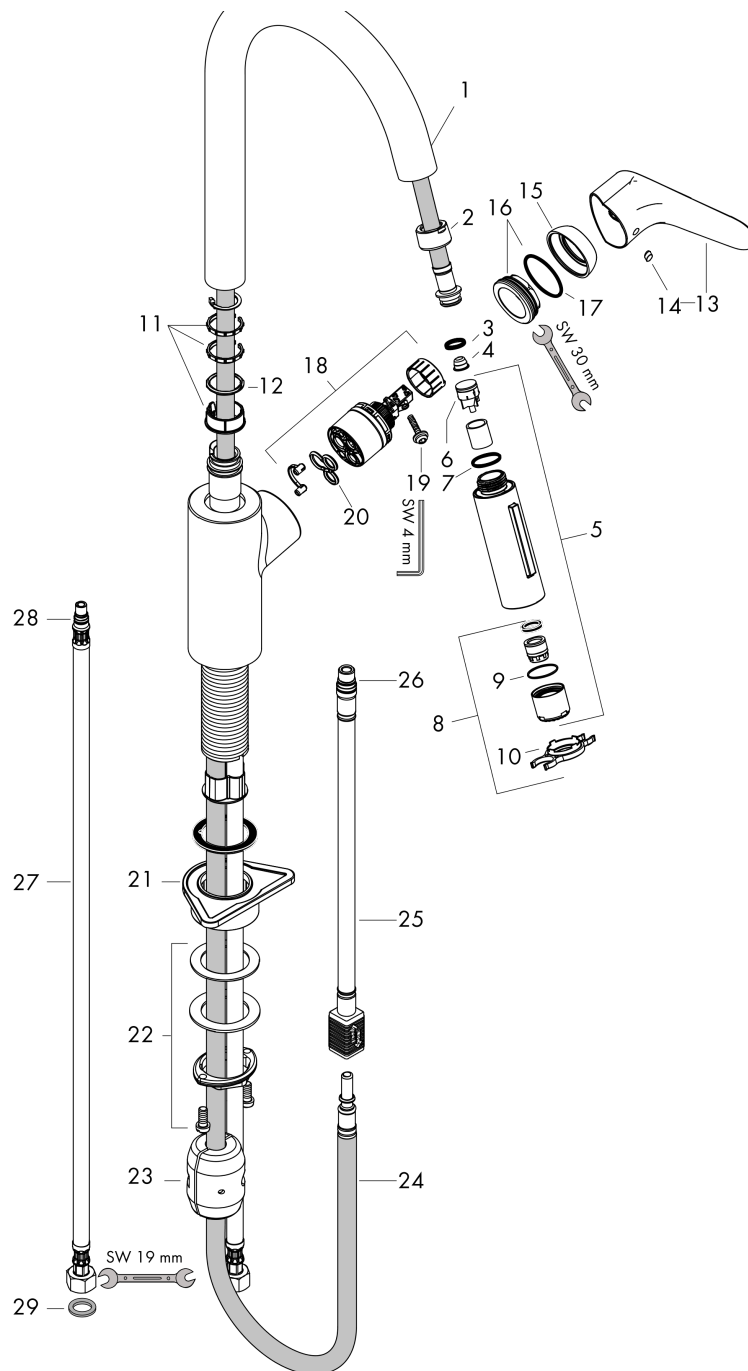

#### Caratteristiche

- ComfortZone 240
- angolo di rotazione regolabile a due scatti a 110° o 150°
- getto laminare, getto doccia
- getto doccia arrestabile attraverso la pressione del pulsante posto sul deviatore o attraverso la chiusura della maniglia
- supporto doccia magnetico MagFit
- flessibile Quick-Connect
- portata massima a 3 bar: 10 l/min
- cartuccia in ceramica
- tubi flessibili di allacciamento G 3/8
- limitatore della temperatura regolabile
- valvola antiriflusso integrata
- adatto per caldaie istantanee
- maniglia con sistema di fissaggio Boltic
- dimensione prolunga fino a 50cm

### Disegno in scala

**Focus M41**

**Miscelatore cucina monocomando 240, doccetta estraibile, 2jet**

Finitura: **Cromo** Cod.art. : **31815000**

**Diagramma di flusso**

**Focus M41**

Miscelatore cucina monocomando 240, doccetta estraibile, 2jet

Finitura: **Cromo** Cod.art. : **31815000**

**Disegno esploso**

Anno di produzione: >08/19

**Focus M41****Miscelatore cucina monocomando 240, doccetta estraibile, 2jet**Finitura: **Cromo** Cod.art. : **31815000****Lista delle parti di ricambio**