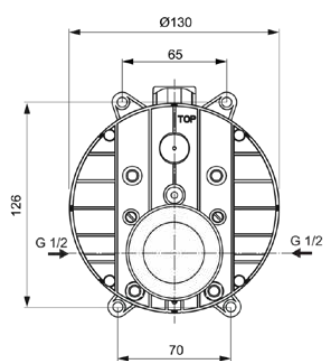

BUILT-IN

A1300NU

BUILT-IN | Kit incasso vasca & doccia 130x127x144 mm con finiture neutro | Tecnologia Click

Immagine & disegno

Informazioni generali

Sotto categoria di prodotto	Kit incasso vasca & doccia
Brand	Ideal Standard
Nome Collezione	BUILT-IN
Codice colore	NU
Descrizione colore	Neutro
Finitura della superficie	Opaco
Altezza (mm)	144
Larghezza (mm)	130
Lunghezza /Sporgenza (mm)	127
Codice EAN	4015413334570
Peso netto (Kg)	1.10

Caratteristiche

Tecnologia Click

Downloads

- [BIM-UK](#)
- [BIM-IT](#)
- [Dichiarazione di conformità](#)
- [Istruzioni di montaggio](#)
- [Elenco delle parti di ricambio](#)

Specifiche di prodotto

Tecnologia Click	Sì
Materiale	Metallo/Plastica
Pressione minima di esercizio (kPa)	50
Numero di connessioni di ingresso dell'acqua	2
Numero di connessioni di uscita dell'acqua	2
Tecnologia PVD	No
Tecnologia IdealPlus	No
Portata massima a 300 kPa (l)	20
	Cartuccia monocomando
Attivazione dell'acqua	Sollevato
Fissaggio della cartuccia	3 viti
Dimensione nominale valvola	47