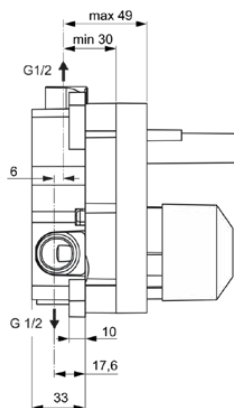

BUILT-IN

A1300NU

BUILT-IN | Kit incasso vasca & doccia 130x127x144 mm con finiture neutro | Tecnologia Click

Immagine & disegno

Informazioni generali

Sotto categoria di prodotto	Kit incasso vasca & doccia
Brand	Ideal Standard
Nome Collezione	BUILT-IN
Codice colore	NU
Descrizione colore	Neutro
Finitura della superficie	Opaco
Altezza (mm)	144
Larghezza (mm)	130
Lunghezza /Sporgenza (mm)	127
Codice EAN	4015413334570
Peso netto (Kg)	1.10

Caratteristiche

Tecnologia Click

Downloads

- [BIM-UK](#)
- [BIM-IT](#)
- [Dichiarazione di conformità](#)
- [Istruzioni di montaggio](#)
- [Elenco delle parti di ricambio](#)

Specifiche di prodotto

Tecnologia Click	Sì
Materiale	Metallo/Plastica
Pressione minima di esercizio (kPa)	50
Numero di connessioni di ingresso dell'acqua	2
Numero di connessioni di uscita dell'acqua	2
Tecnologia PVD	No
Tecnologia IdealPlus	No
Portata massima a 300 kPa (l)	20
	Cartuccia monocomando
Attivazione dell'acqua	Sollevato
Fissaggio della cartuccia	3 viti
Dimensione nominale valvola	47