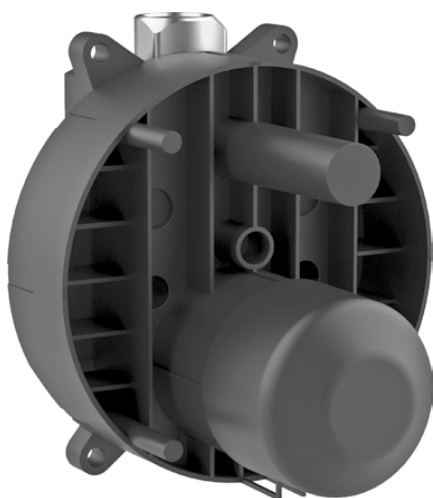

BUILT-IN

A1300NU

BUILT-IN | Kit incasso vasca & doccia 130x127x144 mm con finiture neutro | Tecnologia Click

Immagine & disegno

Informazioni generali

Sotto categoria di prodotto	Kit incasso vasca & doccia
Brand	Ideal Standard
Nome Collezione	BUILT-IN
Codice colore	NU
Descrizione colore	Neutro
Finitura della superficie	Opaco
Altezza (mm)	144
Larghezza (mm)	130
Lunghezza /Sporgenza (mm)	127
Codice EAN	4015413334570
Peso netto (Kg)	1.10

Caratteristiche

Tecnologia Click

Downloads

- [BIM-UK](#)
- [BIM-IT](#)
- [Dichiarazione di conformità](#)
- [Istruzioni di montaggio](#)
- [Elenco delle parti di ricambio](#)

Specifiche di prodotto

Tecnologia Click	Sì
Materiale	Metallo/Plastica
Pressione minima di esercizio (kPa)	50
Numero di connessioni di ingresso dell'acqua	2
Numero di connessioni di uscita dell'acqua	2
Tecnologia PVD	No
Tecnologia IdealPlus	No
Portata massima a 300 kPa (l)	20
	Cartuccia monocomando
Attivazione dell'acqua	Sollevato
Fissaggio della cartuccia	3 viti
Dimensione nominale valvola	47