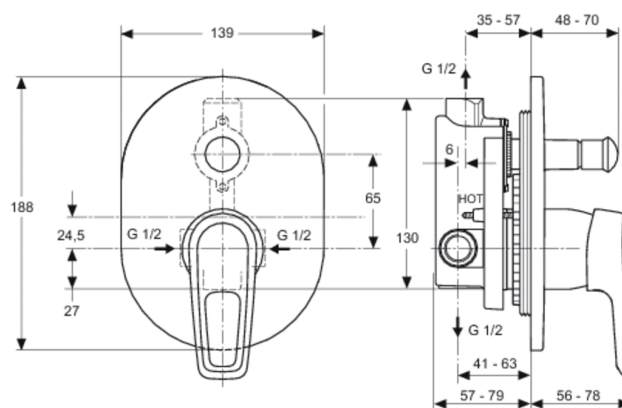

Modello: A5662

CERAMIX BLU

Miscelatore monocomando ad incasso per vasca/doccia

Miscelatore da incasso

Solo parti esterne.
Cromato.

Solo parti esterne.
Cromato.

Maniglia ergonomica con indicatori caldo/freddo. Cartuccia EKO a dischi ceramici da 47 mm con limitatore della temperatura. Il miscelatore lavora con il corpo incasso universale A2650NU da ordinare separatamente. Solo parti esterne.

Finitura*

Varianti

MISCELATORE MONOCOMANDO AD INCASSO PER DOCCIA. A5663

*Finitura: AA = Cromato