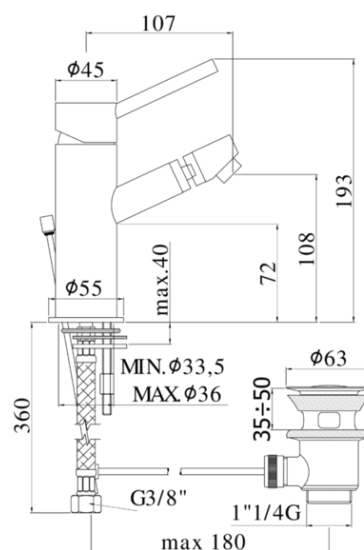

birillo

DESCRIZIONE | DESCRIPTION

- Miscelatore bidet completo di:
 - snodo e aeratore M18x1
 - set 2 flessibili inox 3/8" G
- Bidet mixer complete with:
 - swivel joint and aerator M18x1
 - set of 2 stainless steel hoses 3/8" G

ARTICOLO | ARTICLE

BI 135..

- con scarico automatico 1"1/4G
- with 1"1/4G pop up waste

BI 131..

- senza scarico
- without pop up waste

BI 131K..

- con scarico Clic-Clac 1"1/4G
- with 1"1/4G Clic-Clac press top waste

	Uscita outlet	Pressione / Pressure (bar)									
		0,5	1	1.5	2	2.5	3	3.5	4	4.5	5
Portata / Flow rate (l / min)		4.59	6.53	8.17	9.43	10.62	11.65	12.61	13.45	14.34	15.18

DOCUMENTI TECNICI | TECHNICAL DOCUMENTS