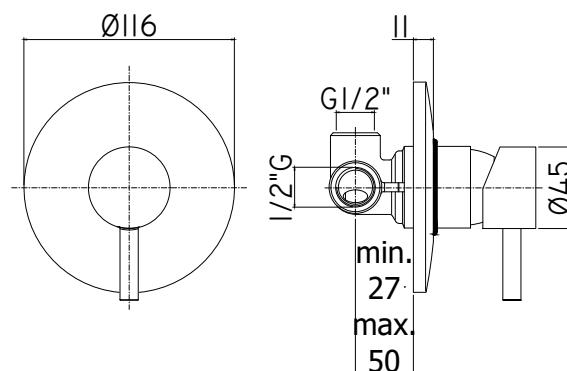

COLLEZIONE

light

IMMAGINE PRODOTTO

DISEGNO TECNICO

DESCRIZIONE

Miscelatore incasso doccia (1 uscita) completo di:

- piastra
- attacchi 1/2\"G

ART.

LIG 010 . .

senza deviatore

- con piastra in metallo Ø116mm

LIG 011 . .

senza deviatore

- con piastra lusso Ø110mm

ZPRO 013 . .

Prolunga per art. 010-011

- H43mm

FINITURE

LIG

CR - cromo

ST - finitura steel looking

ZPRO

CR - cromo

ST - finitura steel looking