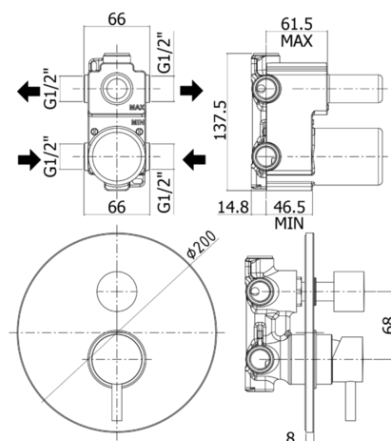

## DESCRIZIONE | DESCRIPTION

- Miscelatore incasso doccia (2 uscite) completo di:
- piastra in metallo Ø200mm
- attacchi 1/2"G
- Concealed shower mixer (2 outlets) complete with:
- metal wall plate Ø200mm
- 1/2"G connections