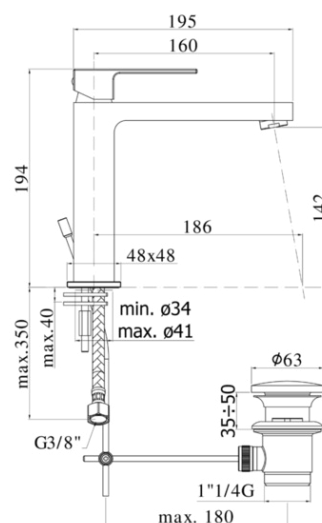

elle-effe

DESCRIZIONE | DESCRIPTION

- Miscelatore lavabo medio completo di:
 - aeratore M24x1
 - set 2 flessibili inox 3/8"G
- Medium wash basin mixer complete with:
 - aerator M24x1
 - set of 2 stainless steel hoses 3/8"G

ARTICOLO | ARTICLE

EL 073.. / EF 073..

- con scarico automatico 1"1/4G
- with 1"1/4G pop up waste

EL 074.. / EF 074..

- senza scarico
- without pop up waste

EL 074K.. / EF 074K..

- con scarico Clic-Clac 1"1/4G
- with 1"1/4G Clic-Clac press top waste